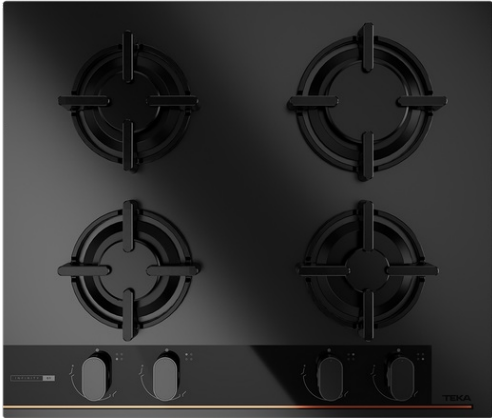

GBC 64 Infinity G1 Placa Gas on Glass Infinity G1. Edición especial diseñada por Giugiaro Italdesign

Autoencendido
integrado

Seguridad por
Termopar
integrada

Easy
installation

DESCRIPCIÓN

Placa Gas on Glass Infinity G1. Edición especial diseñada por Giugiaro Italdesign

GAMA

Total

COLORES

REFERENCIA

REF. 112570208
EAN. 8434778022599

TEKA

GBC 64 Infinity G1

CARACTERÍSTICAS

Edición especial Infinity G1
Diseñado en Italia por Giugiaro Italdesign
Placa Gas on Glass
Acabado exclusivo en negro mate
Panel de control mecánico frontal con diseño ergonómico
4 zonas de cocinado
1 quemador rápido, 2,80 kW
1 quemador semi-rápido, 1,75 kW
1 quemador semi-rápido, 1,40 kW
1 quemador auxiliar, 1,00 kW
Superficie de cristal cerámico
Encendido automático
Desconexión automática
Rejillas de hierro
Kit de fácil instalación
Potencia máxima nominal: 6950 W