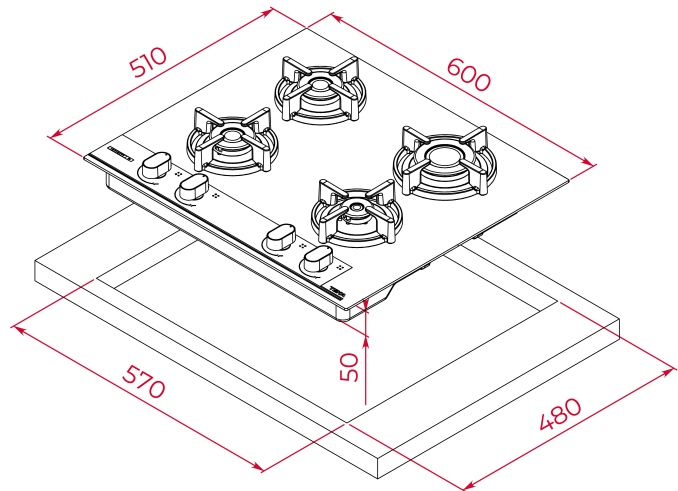

Edición especial Infinity G1
Diseñado en Italia por Giugiaro Italdesign
Placa Gas on Glass
Acabado exclusivo en negro mate
Panel de control mecánico frontal con diseño ergonómico
4 zonas de cocinado
1 quemador rápido, 2,80 kW
1 quemador semi-rápido, 1,75 kW
1 quemador semi-rápido, 1,40 kW
1 quemador auxiliar, 1,00 kW
Superficie de cristal cerámico
Encendido automático
Desconexión automática
Rejillas de hierro
Kit de fácil instalación
Potencia máxima nominal: 6950 W

DIMENSIONES

Altura del producto (mm): 98
Anchura del producto (mm): 600
Profundidad del producto (mm): 510
Longitud del producto (mm): 570
Peso neto (kg): 13,4

ESPECIFICACIONES TÉCNICAS

MEDIDAS DE AJUSTE

Anchura del hueco (mm): 570
Profundidad del hueco (mm): 480
Altura del hueco (cm): 49

CARACTERÍSTICAS

Tipo de gas: Natural
Potencia nominal máxima (W) (gas): 6950
Encendido automático: Sí

CONEXIÓN ELÉCTRICA