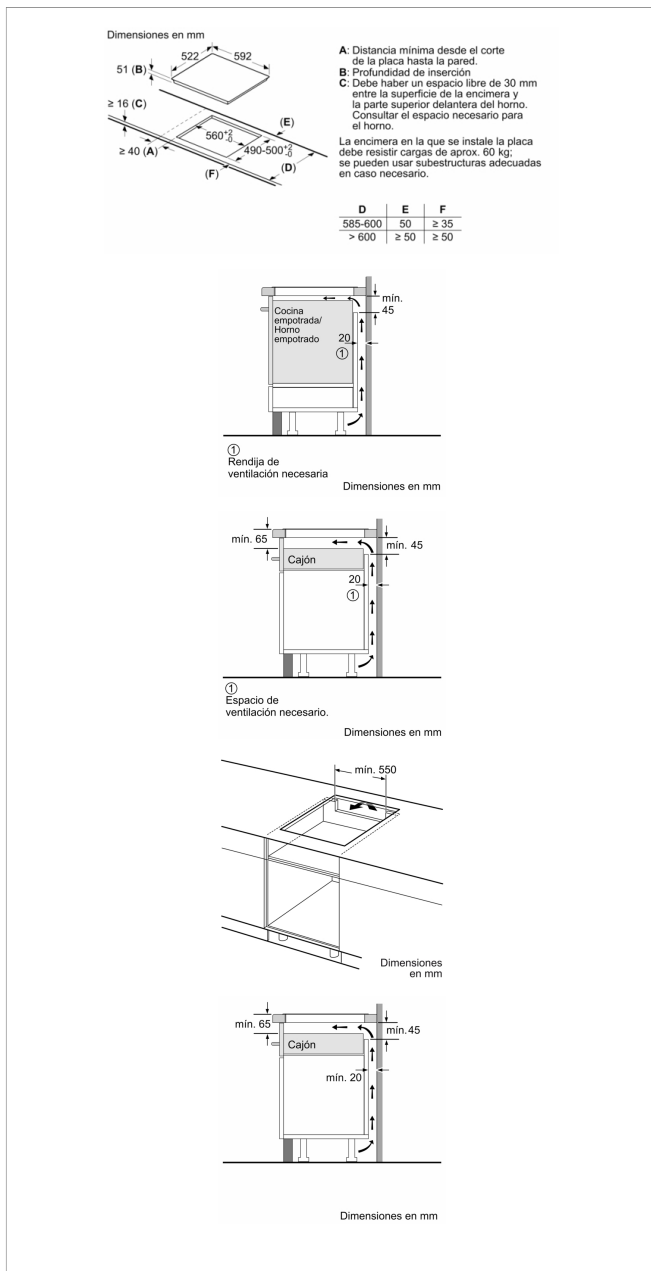

Placa de inducción, 60 cm, negro 3EB864EN

Características

Familia de Producto: Placa independiente vitrocerámica

Tipo de construcción: Integrable

Entrada de energía: Eléctrico

Número de posiciones que se pueden usar al mismo tiempo:
3

Dimensiones de instalación necesarias (H x W x D): 51 x 560-560 x 490-500 mm

Anchura del producto: 592 mm

Dimensiones de instalación necesarias (H x W x D): 51 x 592 x 522 mm

Medidas del producto embalado: 126 x 753 x 603 mm

Peso neto: 10,659 kg

Peso bruto: 11,8 kg

Indicador de calor residual: Separado

Ubicación del panel de mandos: Frontal de placa de cocina

Material de la superficie básica: Vitrocerámica

Color superficie superior: negro

Certificaciones de homologación: AENOR, CE

Longitud del cable de alimentación eléctrica: 110 cm

Código EAN: 4242006297107

Potencia de conexión eléctrica: 4600 W

Tensión: 220-240 V

Frecuencia: 50; 60 Hz

Características de consumo y conexión

2021-10-04