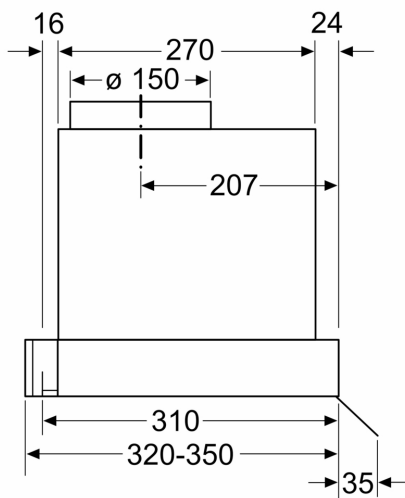

Tipología:Built-in/Built-under
Longitud del cable de alimentación eléctrica: 150.0 cm
Dimensiones de instalación necesarias (H x W x D):356mm x 862.0mm x 310mm mm
Altura:60 mm
Dist mín resp zonas coacc eléct: 500 mm
Dist mín resp zonas coacc gas: 650 mm
Peso neto: 10.3 kg
Tipo de control: Mecánico
Número de niveles de extracción:3
Potencia máxima de extracción de aire:620 m³/h
Capacidad máx. de extracción salida de aire:598 m³/h
Caudal máximo de aire:620 m³/h
Número de lámparas: 2
Potencia sonora: 70 dB(A) re 1pW
Diámetro de la salida de aire: 150 mm
Material del filtro antigrasa: Aluminio lavable
Código EAN:4242006308414
Potencia de conexión: 255 W
Tensión:220-240 V
Frecuencia:50; 60 Hz
Tipo de enchufe: Euro plug w/ earthing 16A/250V
Tipo de instalación: Integrable

**Campana decorativa integrada, 90 cm,
Cristal
3BD896MN**

Dimensiones en mm

A: Zona sin bisagras

Dimensiones en mm
Vista frontal

Dimensiones en mm
Vista lateral

Dimensiones en mm

Desde el borde superior del soporte para ollas:
A: Cocina eléctrica
B: Cocina de gas