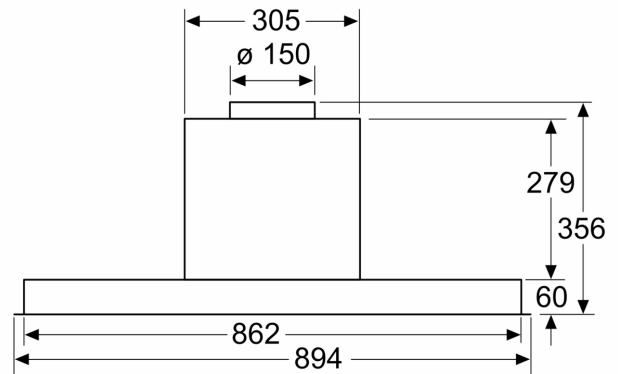

Tipología:Built-in/Built-under
Longitud del cable de alimentación eléctrica: 150.0 cm
Dimensiones de instalación necesarias (H x W x D):356mm x 862.0mm x 310mm mm
Altura:60 mm
Dist mín resp zonas coacc eléct: 500 mm
Dist mín resp zonas coacc gas: 650 mm
Peso neto: 10.3 kg
Tipo de control: Mecánico
Número de niveles de extracción:3
Potencia máxima de extracción de aire:620 m³/h
Capacidad máx. de extracción salida de aire:598 m³/h
Caudal máximo de aire:620 m³/h
Número de lámparas: 2
Potencia sonora: 70 dB(A) re 1pW
Diámetro de la salida de aire: 150 mm
Material del filtro antigrasa: Aluminio lavable
Código EAN:4242006308414
Potencia de conexión: 255 W
Tensión:220-240 V
Frecuencia:50; 60 Hz
Tipo de enchufe: Euro plug w/ earthing 16A/250V
Tipo de instalación: Integrable

**Campana decorativa integrada, 90 cm,
Cristal
3BD896MN**

Dimensiones en mm

A: Zona sin bisagras

Dimensiones en mm
Vista frontal

Dimensiones en mm
Vista lateral

Dimensiones en mm

Desde el borde superior del soporte para ollas:
A: Cocina eléctrica
B: Cocina de gas