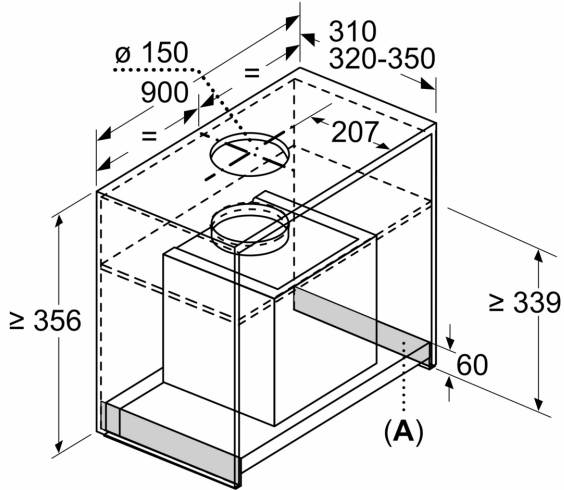

Campana decorativa integrada, 90 cm, Cristal 3BD896MN

DWZ0IB0U0	Set de recirculación tradicional
DWZ0IM0A0	Filtro recirc. tradicional (repuesto)
DWZ0IT0P0	Filtro recirc. Regenerativo (repuesto)
DWZ1IT1D1	Kit recirc. larga duración
DWZ1IX1B6	Filtro alta efic. Antipolen (repuesto)
DWZ1IX1C6	Kit recirc. alta eficiencia antipolen

La campana decorativa integrable permite adaptarse a las nuevas tendencias de cocina de ocultar la campana tras el mueble y proteger con su visera al mueble de humos y olores.

- Gracias a su control mecánico, accederás cómodamente al nivel de potencia deseado.
- Adaptable a cada espacio y cocina. Posibilidad de instalación en recirculación.
- Filtros de diseño tradicional de aluminio multicapa, de gran eficiencia y lavables en lavavajillas.
- Su visera de cristal protege tus muebles de humos y vapores.
- La instalación en recirculación te permite disfrutar de aire limpio aunque la cocina no tenga salida de humos.

Tipología:Built-in/Built-under
Longitud del cable de alimentación eléctrica: 150.0 cm
Dimensiones de instalación necesarias (H x W x D):356mm x 862.0mm x 310mm mm
Altura:60 mm
Dist mín resp zonas coacc eléct: 500 mm
Dist mín resp zonas coacc gas: 650 mm
Peso neto: 10.3 kg
Tipo de control: Mecánico
Número de niveles de extracción:3
Potencia máxima de extracción de aire:620 m³/h
Capacidad máx. de extracción salida de aire:598 m³/h
Caudal máximo de aire:620 m³/h
Número de lámparas: 2
Potencia sonora: 70 dB(A) re 1pW
Diámetro de la salida de aire: 150 mm
Material del filtro antigrasa: Aluminio lavable
Código EAN:4242006308414
Potencia de conexión: 255 W
Tensión:220-240 V
Frecuencia:50; 60 Hz
Tipo de enchufe: Euro plug w/ earthing 16A/250V
Tipo de instalación: Integrable

**Campana decorativa integrada, 90 cm,
Cristal
3BD896MN**

Dimensiones en mm

A: Zona sin bisagras

Dimensiones en mm
Vista frontal

Dimensiones en mm
Vista lateral

Dimensiones en mm

Desde el borde superior del soporte para ollas:
A: Cocina eléctrica
B: Cocina de gas