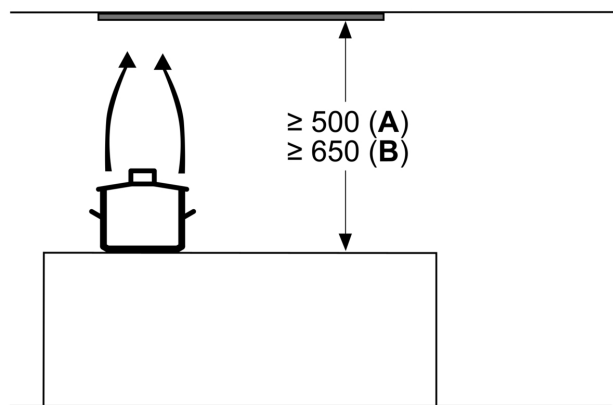

Tipología:Built-in/Built-under
Longitud del cable de alimentación eléctrica: 150.0 cm
Dimensiones de instalación necesarias (H x W x D):356mm x 862.0mm x 310mm mm
Altura:60 mm
Dist mín resp zonas coacc eléct: 500 mm
Dist mín resp zonas coacc gas: 650 mm
Peso neto: 10.3 kg
Tipo de control: Mecánico
Número de niveles de extracción:3
Potencia máxima de extracción de aire:620 m³/h
Capacidad máx. de extracción salida de aire:598 m³/h
Caudal máximo de aire:620 m³/h
Número de lámparas: 2
Potencia sonora: 70 dB(A) re 1pW
Diámetro de la salida de aire: 150 mm
Material del filtro antigrasa: Aluminio lavable
Código EAN:4242006308414
Potencia de conexión: 255 W
Tensión:220-240 V
Frecuencia:50; 60 Hz
Tipo de enchufe: Euro plug w/ earthing 16A/250V
Tipo de instalación: Integrable

**Campana decorativa integrada, 90 cm,
Cristal
3BD896MN**

Dimensiones en mm

A: Zona sin bisagras

Dimensiones en mm
Vista frontal

Dimensiones en mm
Vista lateral

Dimensiones en mm

Desde el borde superior del soporte para ollas:
A: Cocina eléctrica
B: Cocina de gas