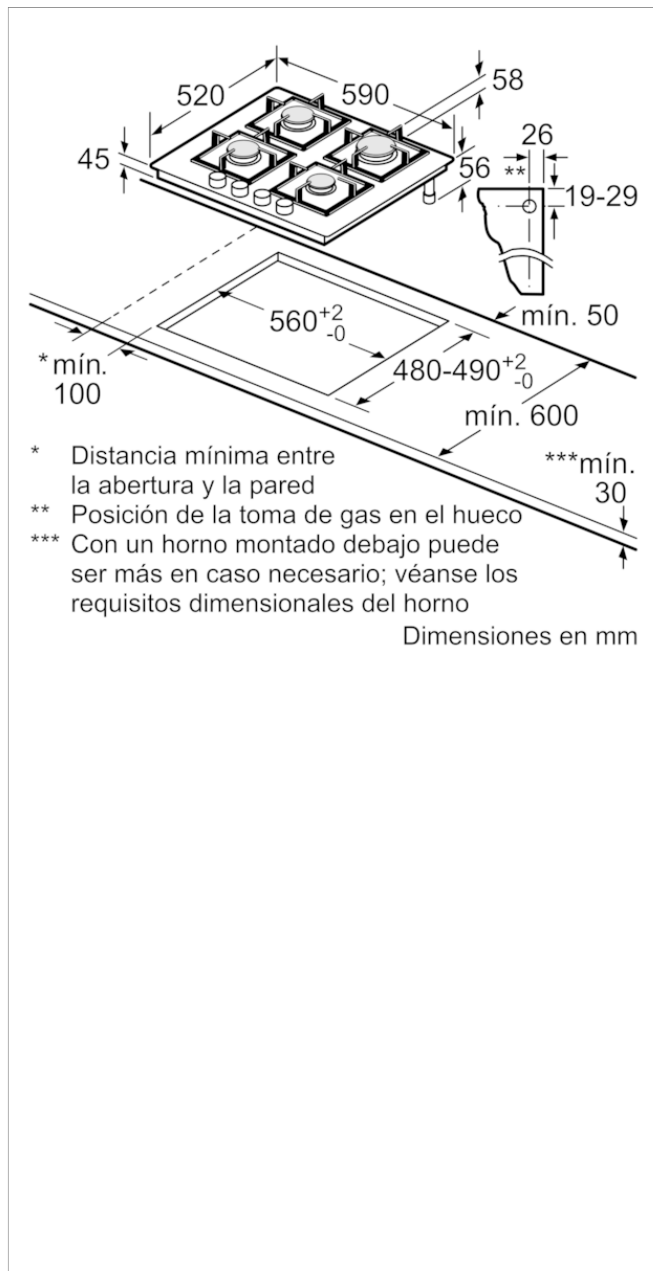

Placa de gas, 60 cm, Vidrio templado
3ETG664HB

3ETG664HB

- Control Preciso de la llama en 9 niveles.
- 4 quemadores de gas:
 - - Delante derecha: auxiliar de hasta 1 kW
 - - Detrás derecha: rápido de hasta 3 kW
 - - Delante izquierda: semi-rápido de hasta 1.75 kW
 - - Detrás izquierda: semi-rápido de hasta 1.75 kW
- Parrillas individuales de hierro fundido: diseño Profesional.
- Autoencendido integrado en los mandos
- Seguridad Gas Stop: incorpora un sistema electromecánico de corte de gas en caso de que la llama se apague accidentalmente
- Preparada para gas butano/biometano
- Inyectores de gas natural/biometano incluidos para este modelo. Si se precisa, se realizará la conversión por parte del Servicio al Cliente Balay

Accesorios incluidos

4242006259419

**Placa de gas, 60 cm, Vidrio templado
3ETG664HB**

Características

Familia de Producto: Placa de gas con mandos

Tipo de construcción: Integrable

Entrada de energía: Gas

Número de posiciones que se pueden usar al mismo tiempo: 4

Tipo de dispositivos de regulación: mandos en forma de espada

Dimensiones de instalación necesarias (H x W x D): 45 x 560-562 x 480-492

Anchura del producto: 590

Dimensiones de instalación necesarias (H x W x D): 45 x 590 x 520

Medidas del producto embalado (mm): 141 x 651 x 578

Peso neto (kg): 14,112

Peso bruto (kg): 15,0

Indicador de calor residual: No tiene

Ubicación del panel de mandos: Frontal de placa de cocina

Material de la superficie básica: Vidrio templado