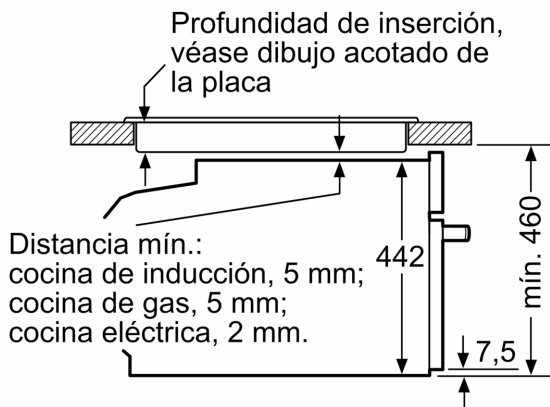

Horno compacto, 60 x 45 cm, Cristal blanco
3CB5159B3

Montaje con una placa.