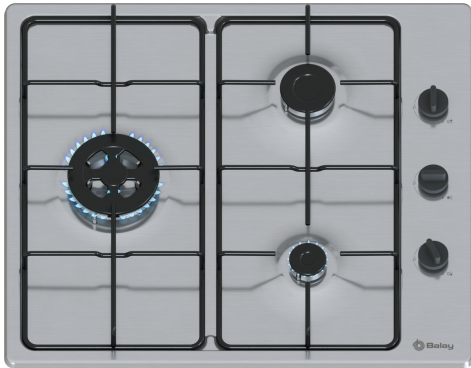

**Placa de gas, 60 cm, Acero  
3ETX463BB**

**Ese toque tradicional de la cocina de gas  
junto con un aporte de innovación y estética,  
es el sueño de cualquier cocinero.**

- La cocina de gas tradicional con un aporte de innovación y estética.
- Botón para autoencendido integrado en los mandos.
- El quemador wok regula el fuego para cocinar todo tipo de alimentos.
- Consigue una mayor estabilidad de tus recipientes con las parrillas esmaltadas continuas.
- GasStop cierra el paso del gas cuando no detecta ninguna llama.

**Datos técnicos**

Familia de Producto: .....Placa de gas con mandos  
 Tipo de construcción: .....Integrable  
 Entrada de energía: .....Gas  
 Número de posiciones que se pueden usar al mismo tiempo: ..... 3  
 Tipo de dispositivos de regulación: .....Mandos en forma de espada  
 Dimensiones de instalación necesarias (H x W x D): 45 x 560-560 x 480-490 mm  
 Anchura: .....580 mm  
 Dimensiones de instalación necesarias (H x W x D): .....51.8x580x510 mm  
 Medidas del producto embalado: ..... 141 x 651 x 578 mm  
 Peso neto: ..... 5.8 kg  
 Peso bruto: ..... 6.9 kg  
 Indicador de calor residual: ..... Separado  
 Ubicación del panel de mandos: ..... Lateral de la vitrocerámica  
 Material de la superficie básica: .....Acero inoxidable  
 Color superficie superior: .....Acero  
 Longitud del cable de alimentación eléctrica: ..... 100.0 cm  
 Código EAN: ..... 4242006317584  
 Potencia de conexión de gas: ..... 6050 W  
 Intensidad corriente eléctrica: .....3 A  
 Tensión: .....220-240 V  
 Frecuencia: .....50; 60 Hz