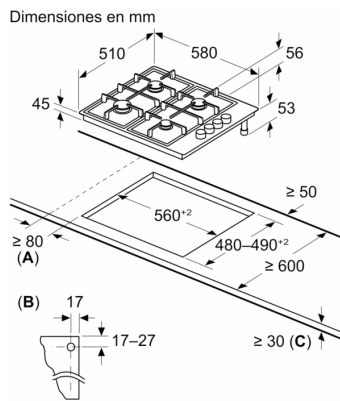

**Placa de gas, 60 cm, Acero  
3ETX463BB**

**Ese toque tradicional de la cocina de gas  
junto con un aporte de innovación y estética,  
es el sueño de cualquier cocinero.**

- La cocina de gas tradicional con un aporte de innovación y estética.
- Botón para autoencendido integrado en los mandos.
- El quemador wok regula el fuego para cocinar todo tipo de alimentos.
- Consigue una mayor estabilidad de tus recipientes con las parrillas esmaltadas continuas.
- GasStop cierra el paso del gas cuando no detecta ninguna llama.

**Datos técnicos**

Familia de Producto: .....Placa de gas con mandos  
 Tipo de construcción: .....Integrable  
 Entrada de energía: .....Gas  
 Número de posiciones que se pueden usar al mismo tiempo: ..... 3  
 Tipo de dispositivos de regulación: .....Mandos en forma de espada  
 Dimensiones de instalación necesarias (H x W x D): 45 x 560-560 x 480-490 mm  
 Anchura: .....580 mm  
 Dimensiones de instalación necesarias (H x W x D): .....51.8x580x510 mm  
 Medidas del producto embalado: ..... 141 x 651 x 578 mm  
 Peso neto: ..... 5.8 kg  
 Peso bruto: ..... 6.9 kg  
 Indicador de calor residual: ..... Separado  
 Ubicación del panel de mandos: ..... Lateral de la vitrocerámica  
 Material de la superficie básica: .....Acero inoxidable  
 Color superficie superior: .....Acero  
 Longitud del cable de alimentación eléctrica: ..... 100.0 cm  
 Código EAN: ..... 4242006317584  
 Potencia de conexión de gas: ..... 6050 W  
 Intensidad corriente eléctrica: .....3 A  
 Tensión: .....220-240 V  
 Frecuencia: .....50; 60 Hz

**Placa de gas, 60 cm, Acero**  
**3ETX463BB**

- A:** Distancia mín. desde el hueco de la placa hasta la pared
- B:** Posición de la conexión de gas en la ranura
- C:** Si hay un horno introducido en la parte inferior, posiblemente sea mayor; ver los requisitos de espacio para el horno