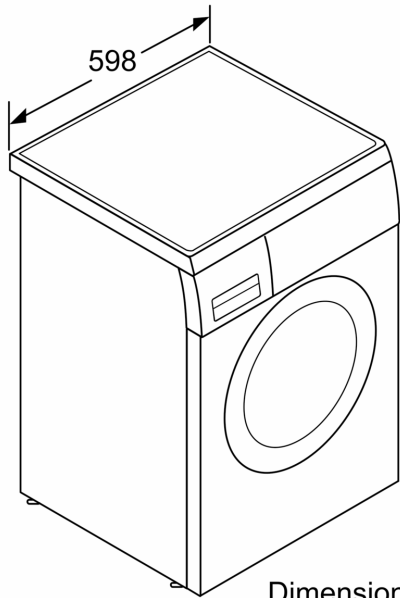

Datos técnicos

Clase de eficiencia energética:A
 Ponderación de consumo de energía en kWh por 100 ciclos de lavado del programa eco 40-60: 49 kWh
 Capacidad máxima en kg:9.0 kg
 Consumo de agua del programa eco en litros por ciclo:50 l
 Duración del programa eco 40-60 en horas y minutos a capacidad nominal:1:48 h
 Eficiencia de centrifugado-secado del programa eco 40-60: B
 Clase de emisiones de ruido aéreo:A
 Emisiones de ruido aéreo: 72 dB(A) re 1 pW
 Tipo de construcción:Libre instalación
 Altura de la encimera extraíble: 25 mm
 Dimensiones del aparato: alto x ancho x fondo (sin puerta): 845 x 598 x 599 mm
 Peso neto:72.5 kg
 Potencia de conexión: 2300 W
 Intensidad corriente eléctrica:10 A
 Tensión:220-240 V
 Frecuencia:50 Hz
 Longitud del cable de alimentación eléctrica: 160.0 cm
 Apertura de puerta:Apertura lateral izquierda
 Ruedas de desplazamiento:No
 Código EAN: 4242006314651
 Tipo de instalación: Integable entre muebles

Dimensiones en mm

Dimensiones en mm