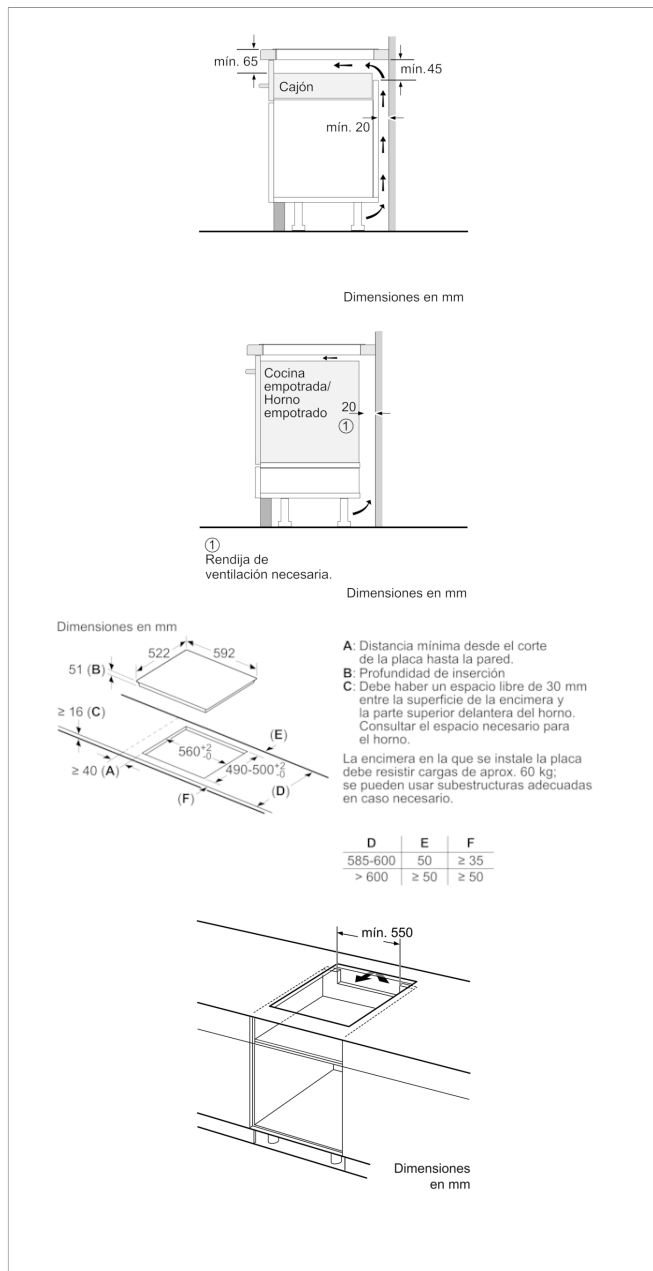

Accesorios opcionales

3AB3030L Accesorio de unión

3AB39230 Sartén base 21cm. control de temperatura

3AB39250 Sartén de 28 cm. de diámetro.

3SA0015X Sartén 15 cm diámetro

3SA0021X Sartén 21 cm diámetro

Accesorios incluidos

4242006267452

Placa de inducción, 60 cm, Blanco 3EB965BU

Características

Familia de Producto: Placa independiente vitrocerámica
Tipo de construcción: Integrable
Entrada de energía: Eléctrico
Número de posiciones que se pueden usar al mismo tiempo: 3
Dimensiones de instalación necesarias (H x W x D): 51 x 560-560 x 490-500
Anchura del producto: 592
Dimensiones de instalación necesarias (H x W x D): 51 x 592 x 522
Medidas del producto embalado (mm): 126 x 753 x 603
Peso neto (kg): 12,159
Peso bruto (kg): 13,3
Indicador de calor residual: Separado
Ubicación del panel de mandos: Frontal de placa de cocina
Material de la superficie básica: Vitrocerámica
Color superficie superior: Blanco
Certificaciones de homologación: AENOR, CE
Longitud del cable de alimentación eléctrica (cm): 110
Código EAN: 4242006267452
Potencia de conexión eléctrica (W): 7400
Tensión (V): 220-240
Frecuencia (Hz): 60; 50