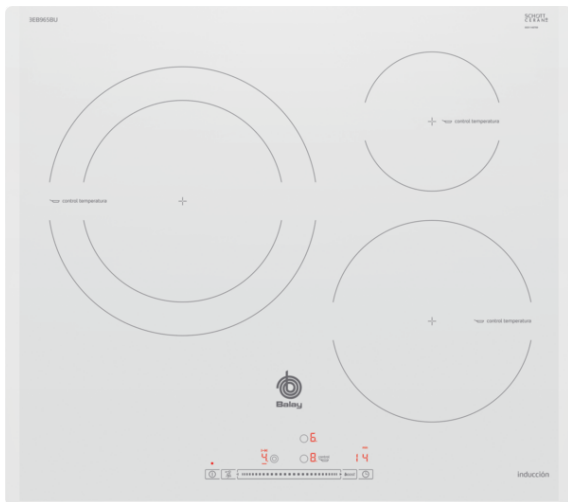

Placa de inducción, 60 cm, Blanco
3EB965BU

3EB965BU

- Control deslizante Balay con 17 niveles de cocción en cada zona.
- 3 zonas de inducción con función Sprint® (boost):
 - - 1 zona gigante de 28 cm.
 - - 1 zona de 15 cm.
 - - 1 zona de 21 cm.
- Control de temperatura del aceite con 4 niveles: rehogar, suave, medio y fuerte.
- Función Comprobar recipiente.
- Función Limpieza: bloqueo del control.
- Función Memoria.
- Función Inicio automático.
- Programación de tiempo de cocción para cada zona.
- Función Alarma con duración de aviso regulable.
- Función de Seguridad para niños con opción de bloqueo permanente o temporal.
- Autodesconexión antiolvido de la placa.
- Función Potencia máxima regulable: posibilidad de limitar la potencia total de la placa.
- Función Silencio: posibilidad de desconectar los avisos sonoros.
- Indicador de 2 niveles de calor residual para cada zona de cocción (H/h).
- Incluye una guía rápida para el Control de temperatura del aceite.
- Libro de recetas gratuito bajo pedido.
- Sistema de fácil instalación.

4242006267452

Placa de inducción, 60 cm, Blanco 3EB965BU

Características

Familia de Producto: Placa independiente vitrocerámica
Tipo de construcción: Integrable
Entrada de energía: Eléctrico
Número de posiciones que se pueden usar al mismo tiempo: 3
Dimensiones de instalación necesarias (H x W x D): 51 x 560-560 x 490-500
Anchura del producto: 592
Dimensiones de instalación necesarias (H x W x D): 51 x 592 x 522
Medidas del producto embalado (mm): 126 x 753 x 603
Peso neto (kg): 12,159
Peso bruto (kg): 13,3
Indicador de calor residual: Separado
Ubicación del panel de mandos: Frontal de placa de cocina
Material de la superficie básica: Vitrocerámica
Color superficie superior: Blanco
Certificaciones de homologación: AENOR, CE
Longitud del cable de alimentación eléctrica (cm): 110
Código EAN: 4242006267452
Potencia de conexión eléctrica (W): 7400
Tensión (V): 220-240
Frecuencia (Hz): 60; 50