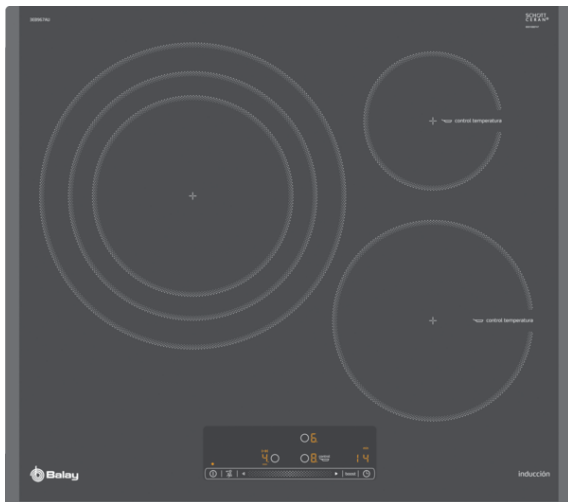

Placa de inducción, 60 cm, titanio
3EB967AU

3EB967AU

- Control deslizante Balay con 17 niveles de cocción en cada zona.
- 3 zonas de inducción con función Sprint® (boost):
 - - 1 zona extra gigante de 32 cm.
 - - 1 zona de 15 cm.
 - - 1 zona de 21 cm.
- Control de temperatura del aceite con 4 niveles: rehogar, suave, medio y fuerte.
- Función Comprobar recipiente.
- Función Limpieza: bloqueo del control.
- Función Memoria.
- Función Inicio automático.
- Programación de tiempo de cocción para cada zona.
- Función Alarma con duración de aviso regulable.
- Función de Seguridad para niños con opción de bloqueo permanente o temporal.
- Autodesconexión antiolvido de la placa.
- Función Potencia máxima regulable: posibilidad de limitar la potencia total de la placa.
- Función Silencio: posibilidad de desconectar los avisos sonoros.
- Indicador de 2 niveles de calor residual para cada zona de cocción (H/h).
- Incluye una guía rápida para el Control de temperatura del aceite.
- Libro de recetas gratuito bajo pedido.
- Sistema de fácil instalación.

Características

- Familia de Producto:** Placa independiente vitrocerámica
- Tipo de construcción:** Integrable
- Entrada de energía:** Eléctrico
- Número de posiciones que se pueden usar al mismo tiempo:** 3
- Dimensiones de instalación necesarias (H x W x D):** 51 x 560-560 x 490-500
- Anchura del producto:** 592
- Dimensiones de instalación necesarias (H x W x D):** 51 x 592 x 522
- Medidas del producto embalado (mm):** 126 x 753 x 608
- Peso neto (kg):** 13,619
- Peso bruto (kg):** 14,8
- Indicador de calor residual:** Separado
- Ubicación del panel de mandos:** Frontal de placa de cocina
- Certificaciones de homologación:** AENOR, CE
- Longitud del cable de alimentación eléctrica (cm):** 110
- Código EAN:** 4242006280987
- Potencia de conexión eléctrica (W):** 7400
- Tensión (V):** 220-240
- Frecuencia (Hz):** 60; 50