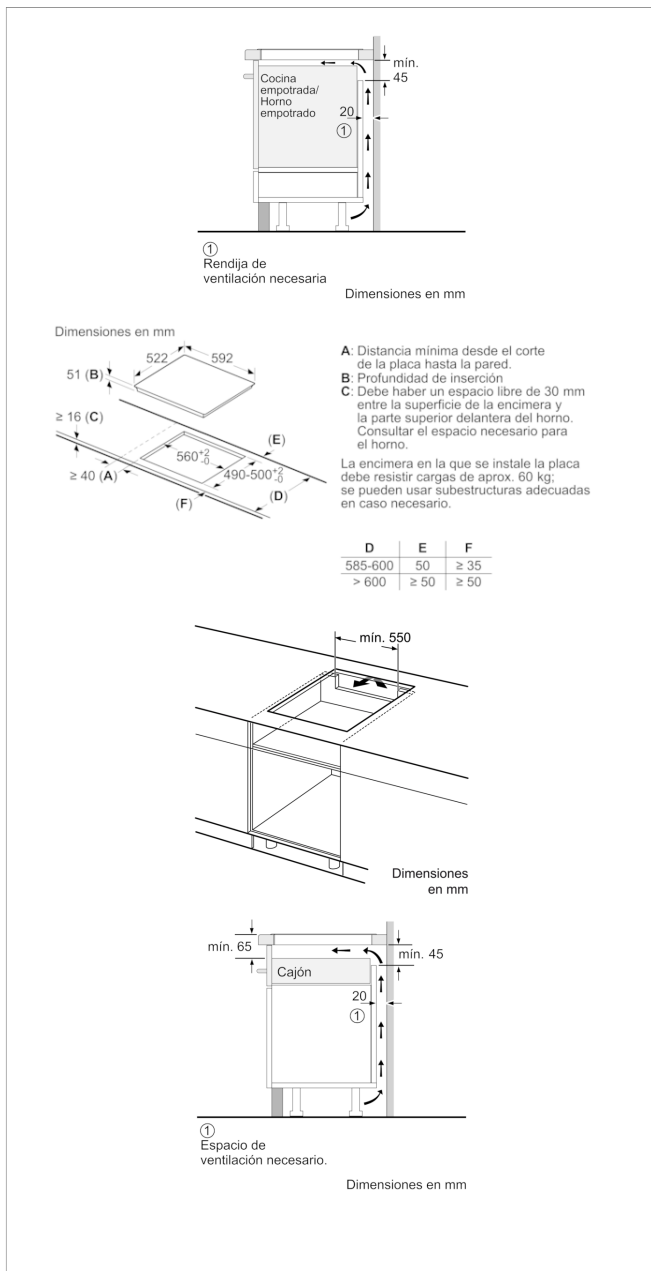

Accesorios opcionales

3AB3030L Accesorio de unión

3AB39230 Sartén base 21cm. control de temperatura

3SA0015X Sartén 15 cm diámetro

3SA0021X Sartén 21 cm diámetro

Accesorios incluidos

4242006280987

**Placa de inducción, 60 cm, titanio
3EB967AU**

Características

- Familia de Producto:** Placa independiente vitrocerámica
- Tipo de construcción:** Integrable
- Entrada de energía:** Eléctrico
- Número de posiciones que se pueden usar al mismo tiempo:** 3
- Dimensiones de instalación necesarias (H x W x D):** 51 x 560-560 x 490-500
- Anchura del producto:** 592
- Dimensiones de instalación necesarias (H x W x D):** 51 x 592 x 522
- Medidas del producto embalado (mm):** 126 x 753 x 608
- Peso neto (kg):** 13,619
- Peso bruto (kg):** 14,8
- Indicador de calor residual:** Separado
- Ubicación del panel de mandos:** Frontal de placa de cocina
- Certificaciones de homologación:** AENOR, CE
- Longitud del cable de alimentación eléctrica (cm):** 110
- Código EAN:** 4242006280987
- Potencia de conexión eléctrica (W):** 7400
- Tensión (V):** 220-240
- Frecuencia (Hz):** 60; 50