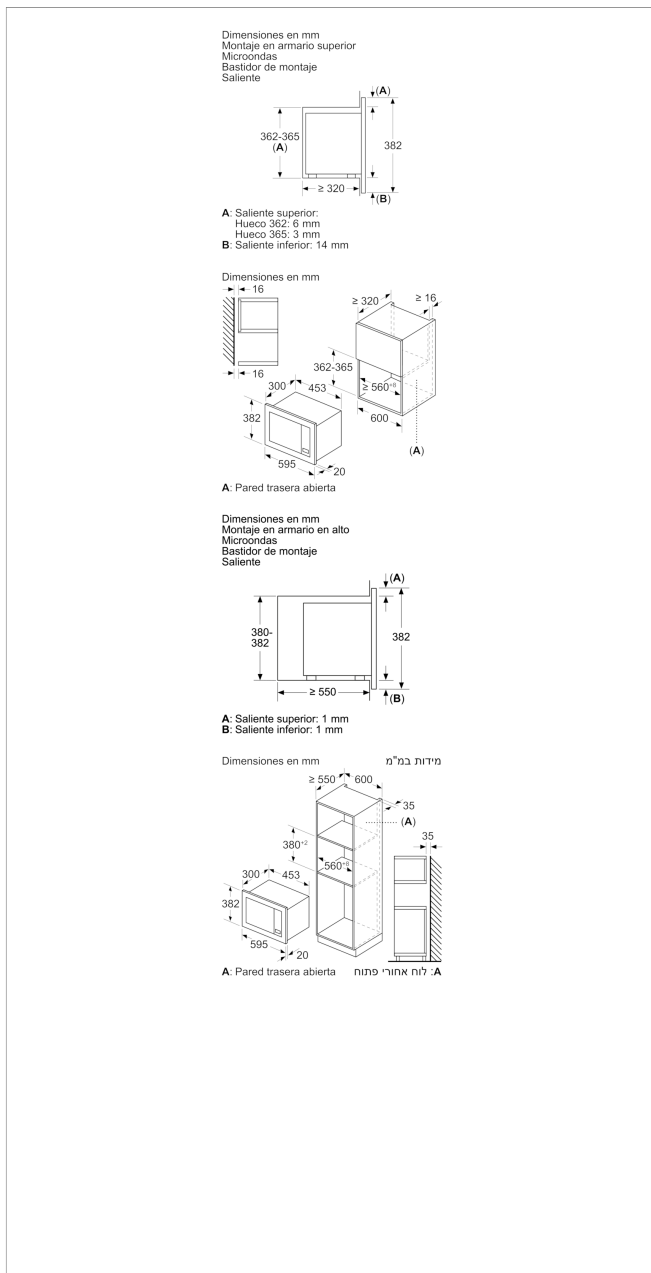

Microondas integrable, 60 x 36 cm, Blanco
3WMB1918

3WMB1918

3WMX1918

Tipos de calentamiento

- Capacidad: 17 l

Seguridad

- Concepto de fácil uso: especialmente sencillo, configuración sin problemas
- Iluminación interior convencional
- Plato giratorio de 24.5 cm de diámetro
- Tecla de apertura

Prestaciones

- Longitud del cable de conexión: 130 cm
- instalación en mueble alto de 60 cm de ancho

Medidas

- Dimensiones del aparato (alto x ancho x fondo): 364 mm x 453 mm x 320 mm
- Dimensiones de encastre (alto x ancho x fondo): 362 mm-362 mm x 560 mm-560 mm x 320 mm
- Consultar y respetar las dimensiones de encastre facilitadas en el manual de instalación

Accesorios incluidos

4242006164775

Microondas integrable, 60 x 36 cm, Blanco 3WMB1918

Características

Tipo de horno microondas: Microondas

Tipo de control: Mecánico

Color del frontal: Blanco

Dimensiones cavidad (alto, ancho, fondo): 194.0 x 290 x 285.0

Intensidad corriente eléctrica (A): 10

Tensión (V): 230

Frecuencia (Hz): 50

Tipo de clavija: Schuko con conexión a tierra

Dimensiones cavidad (alto, ancho, fondo): 194.0 x 290 x 285.0

Características de consumo y conexión