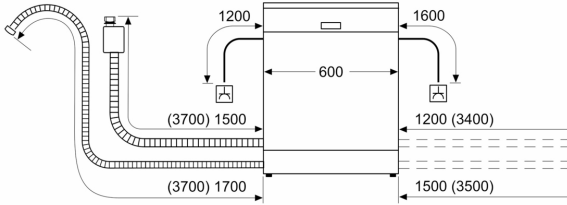

Datos técnicos

Clase de eficiencia energética ¹ : C
Consumo de energía de 100 ciclos del programa Eco ² :75 kWh/100 ciclos
Número máximo de cubiertos: 14
Consumo de agua del programa eco en litros por ciclo ³ :9.0 l
Duración del programa ⁴ : 4:55 h
Emissiones de ruido aéreo: 42 dB(A) re 1pW
Clase de emisiones de ruido aéreo: B
Tipo de construcción:Integrable
Altura de la encimera extraíble: 0 mm
Dimensiones de instalación necesarias (H x W x D): 865-925 x 600 x 550 mm
Fondo con puerta abierta a 90 grados: 1200 mm
Patas regulables: Sí - todas en la parte frontal
Ajuste máximo de las patas: 60 mm
Zócalo regulable: Ambos horizontal y vertical
Peso neto: 35.8 kg
Peso bruto:38.0 kg
Potencia de conexión: 2400 W
Intensidad corriente eléctrica:10 A
Tensión:220-240 V
Frecuencia:50; 60 Hz
Máximo nivel de dureza del agua: 50°DH
Longitud del cable de alimentación eléctrica: 175 cm
Tipo de enchufe: Schuko con conexión a tierra
Longitud del manguito de entrada: 165 cm
Longitud del manguito de salida: 190 cm
Código EAN: 4242006322045
Tipo de instalación: Totalmente integrable

¹ Dentro del rango de clases de eficiencia energética de A a G.
² Consumo de energía en kWh por 100 ciclos (en el programa Eco 50 °C)
³ en el programa Eco 50 °C
⁴ Duración del programa Eco 50 °C

Lavavajillas integrable, 60 cm, XXL 3VH6331SA

dimensiones en mm

⚡ enchufe
() valores con juego de prolongación

Dimensiones en mm