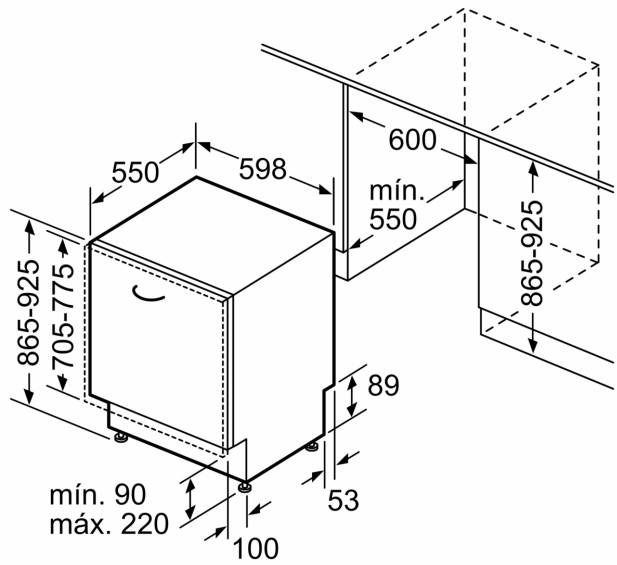

Lavavajillas integrable, 60 cm, XXL 3VH6331SA

Accesorios opcionales

3AB0DB00	Cestillo Dúo para cubiertos
3AB6BH00	Soporte para botellas

Lavavajillas integrable con capacidad para 14 servicios y tercera bandeja. Su altura de 86.5 cm ayuda a ganar espacio y así poder meter recipientes más grandes.

Datos técnicos

Clase de eficiencia energética ¹ : C
Consumo de energía de 100 ciclos del programa Eco ² :75 kWh/100 ciclos
Número máximo de cubiertos: 14
Consumo de agua del programa eco en litros por ciclo ³ :9.0 l
Duración del programa ⁴ : 4:55 h
Emissiones de ruido aéreo: 42 dB(A) re 1pW
Clase de emisiones de ruido aéreo: B
Tipo de construcción:Integrable
Altura de la encimera extraíble: 0 mm
Dimensiones de instalación necesarias (H x W x D): 865-925 x 600 x 550 mm
Fondo con puerta abierta a 90 grados: 1200 mm
Patas regulables: Sí - todas en la parte frontal
Ajuste máximo de las patas: 60 mm
Zócalo regulable: Ambos horizontal y vertical
Peso neto: 35.8 kg
Peso bruto:38.0 kg
Potencia de conexión: 2400 W
Intensidad corriente eléctrica:10 A
Tensión:220-240 V
Frecuencia:50; 60 Hz
Máximo nivel de dureza del agua: 50°DH
Longitud del cable de alimentación eléctrica: 175 cm
Tipo de enchufe: Schuko con conexión a tierra
Longitud del manguito de entrada: 165 cm
Longitud del manguito de salida: 190 cm
Código EAN: 4242006322045
Tipo de instalación: Totalmente integrable

dimensiones en mm

⚡ enchufe
() valores con juego de prolongación

Dimensiones en mm