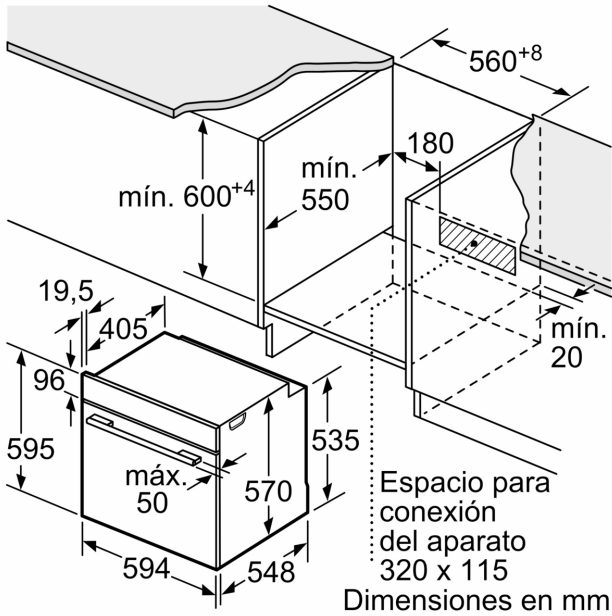

Tipo de construcción: Integrable
 Sistema de limpieza: Pirolítico+Hidrolítico
 Dimensiones de instalación necesarias (H x W x D): 585-595 x 560-568 x 550 mm
 Dimensiones de instalación necesarias (H x W x D): 595x594x548 mm
 Medidas del producto embalado: 675 x 660 x 690 mm
 Material del panel de mandos: Metálico
 Material de la puerta: vidrio
 Peso neto: 37.0 kg
 Volúmen útil (de la cavidad): 71 l
 Método de cocción: Fritura por aire, Grill total, Aire caliente suave, Aire caliente, Hornear, Horno de leña, Turbo grill
 Regulación de temperatura: Electrónica
 Número de luces interiores: 1
 Longitud del cable de alimentación eléctrica: 120.0 cm
 Código EAN: 4242006315498
 Número de cavidades - (2010/30/CE): 1
 Clase de eficiencia energética (2010/30/EC): A+
 Consumo de energía por ciclo convencional (2010/30/EC): ... 0.94 kWh/cycle
 Energy consumption per cycle forced air convection (2010/30/EC): 0.69 kWh/cycle
 Índice de eficiencia energética (2010/30/CE): 81.2 %
 Potencia de conexión: 3600 W
 Intensidad corriente eléctrica: 16 A
 Tensión: 220-240 V
 Frecuencia: 50; 60 Hz
 Tipo de enchufe: Schuko con conexión a tierra
 Accesorios incluidos: 1 x Parrilla profesional, 1 x Bandeja universal, 1 x Bandeja de cocción Air Fry

Horno pirolítico, 60 x 60 cm, Grafito 3HB4821G3

El horno con Control Comfort permite un uso sencillo y cómodo gracias a un mando para controlar la temperatura, otro para seleccionar el programa y un display táctil en la parte central.

Diseño

- Consultar y respetar las dimensiones de encastre facilitadas en el manual de instalación

Horno pirolítico, 60 x 60 cm, Grafito
3HB4821G3

Dimensiones en mm

Dimensiones en mm

Montaje con una placa.

Dimensiones en mm

- A:** 19,5 mm
B: Espacio para la conexión del aparato
320 x 115 mm