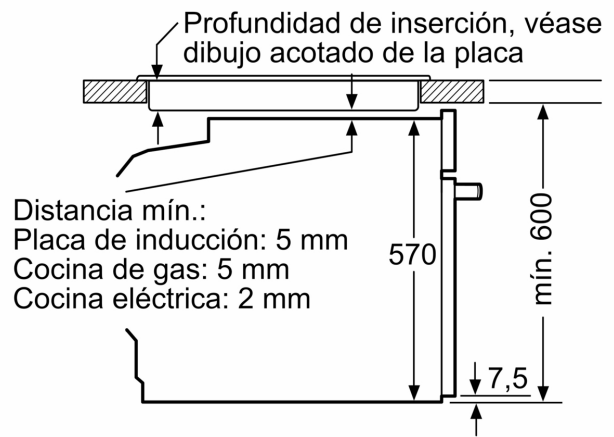

Tipo de construcción: Integrable
 Sistema de limpieza: Pirolítico+Hidrolítico
 Dimensiones de instalación necesarias (H x W x D): 585-595 x 560-568 x 550 mm
 Dimensiones de instalación necesarias (H x W x D): 595x594x548 mm
 Medidas del producto embalado: 675 x 660 x 690 mm
 Material del panel de mandos: Metálico
 Material de la puerta: vidrio
 Peso neto: 37.0 kg
 Volúmen útil (de la cavidad): 71 l
 Método de cocción: Fritura por aire, Grill total, Aire caliente suave, Aire caliente, Hornear, Horno de leña, Turbo grill
 Regulación de temperatura: Electrónica
 Número de luces interiores: 1
 Longitud del cable de alimentación eléctrica: 120.0 cm
 Código EAN: 4242006315498
 Número de cavidades - (2010/30/CE): 1
 Clase de eficiencia energética (2010/30/EC): A+
 Consumo de energía por ciclo convencional (2010/30/EC): ... 0.94 kWh/cycle
 Energy consumption per cycle forced air convection (2010/30/EC): 0.69 kWh/cycle
 Índice de eficiencia energética (2010/30/CE): 81.2 %
 Potencia de conexión: 3600 W
 Intensidad corriente eléctrica: 16 A
 Tensión: 220-240 V
 Frecuencia: 50; 60 Hz
 Tipo de enchufe: Schuko con conexión a tierra
 Accesorios incluidos: 1 x Parrilla profesional, 1 x Bandeja universal, 1 x Bandeja de cocción Air Fry

Diseño

- Consultar y respetar las dimensiones de encastre facilitadas en el manual de instalación

Horno pirolítico, 60 x 60 cm, Grafito
3HB4821G3

Dimensiones en mm

Dimensiones en mm

Montaje con una placa.

Dimensiones en mm

- A:** 19,5 mm
B: Espacio para la conexión del aparato
320 x 115 mm