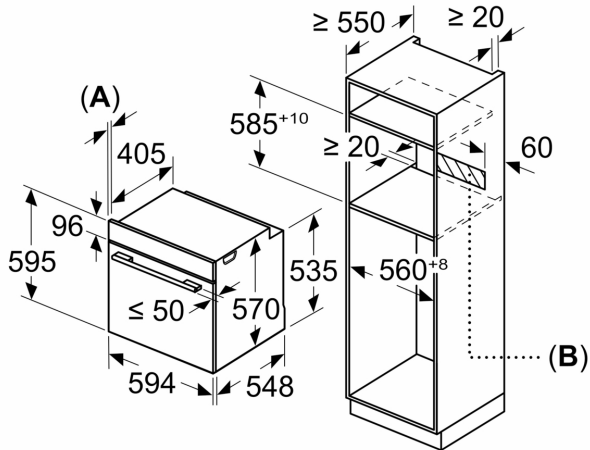

Tipo de construcción: Integrable
 Sistema de limpieza: Pirolítico+Hidrolítico
 Dimensiones de instalación necesarias (H x W x D): 585-595 x 560-568 x 550 mm
 Dimensiones de instalación necesarias (H x W x D): 595x594x548 mm
 Medidas del producto embalado: 675 x 660 x 690 mm
 Material del panel de mandos: Metálico
 Material de la puerta: vidrio
 Peso neto: 37.0 kg
 Volúmen útil (de la cavidad): 71 l
 Método de cocción: Fritura por aire, Grill total, Aire caliente suave, Aire caliente, Hornear, Horno de leña, Turbo grill
 Regulación de temperatura: Electrónica
 Número de luces interiores: 1
 Longitud del cable de alimentación eléctrica: 120.0 cm
 Código EAN: 4242006315498
 Número de cavidades - (2010/30/CE): 1
 Clase de eficiencia energética (2010/30/EC): A+
 Consumo de energía por ciclo convencional (2010/30/EC): ... 0.94 kWh/cycle
 Energy consumption per cycle forced air convection (2010/30/EC): 0.69 kWh/cycle
 Índice de eficiencia energética (2010/30/CE): 81.2 %
 Potencia de conexión: 3600 W
 Intensidad corriente eléctrica: 16 A
 Tensión: 220-240 V
 Frecuencia: 50; 60 Hz
 Tipo de enchufe: Schuko con conexión a tierra
 Accesorios incluidos: 1 x Parrilla profesional, 1 x Bandeja universal, 1 x Bandeja de cocción Air Fry

Diseño

- Consultar y respetar las dimensiones de encastre facilitadas en el manual de instalación

Horno pirolítico, 60 x 60 cm, Grafito
3HB4821G3

Dimensiones en mm

Dimensiones en mm

Montaje con una placa.

Dimensiones en mm

- A:** 19,5 mm
B: Espacio para la conexión del aparato
320 x 115 mm