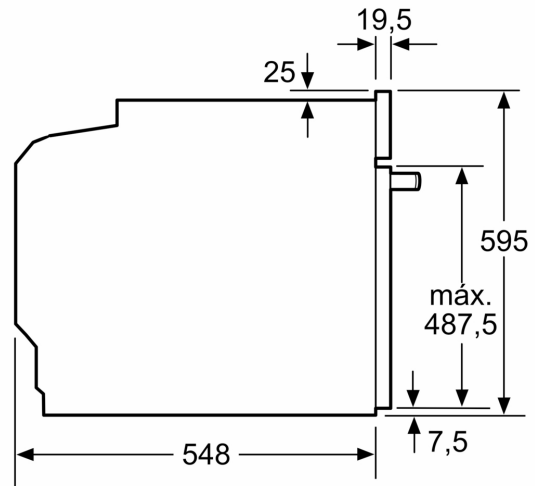

Tipo de construcción: Integrable
 Sistema de limpieza: Pirolítico+Hidrolítico
 Dimensiones de instalación necesarias (H x W x D): 585-595 x 560-568 x 550 mm
 Dimensiones de instalación necesarias (H x W x D): 595x594x548 mm
 Medidas del producto embalado: 675 x 660 x 690 mm
 Material del panel de mandos: Metálico
 Material de la puerta: vidrio
 Peso neto: 37.0 kg
 Volúmen útil (de la cavidad): 71 l
 Método de cocción: Fritura por aire, Grill total, Aire caliente suave, Aire caliente, Hornear, Horno de leña, Turbo grill
 Regulación de temperatura: Electrónica
 Número de luces interiores: 1
 Longitud del cable de alimentación eléctrica: 120.0 cm
 Código EAN: 4242006315498
 Número de cavidades - (2010/30/CE): 1
 Clase de eficiencia energética (2010/30/EC): A+
 Consumo de energía por ciclo convencional (2010/30/EC): ... 0.94 kWh/cycle
 Energy consumption per cycle forced air convection (2010/30/EC): 0.69 kWh/cycle
 Índice de eficiencia energética (2010/30/CE): 81.2 %
 Potencia de conexión: 3600 W
 Intensidad corriente eléctrica: 16 A
 Tensión: 220-240 V
 Frecuencia: 50; 60 Hz
 Tipo de enchufe: Schuko con conexión a tierra
 Accesorios incluidos: 1 x Parrilla profesional, 1 x Bandeja universal, 1 x Bandeja de cocción Air Fry

Horno pirolítico, 60 x 60 cm, Grafito 3HB4821G3

El horno con Control Comfort permite un uso sencillo y cómodo gracias a un mando para controlar la temperatura, otro para seleccionar el programa y un display táctil en la parte central.

Diseño

- Consultar y respetar las dimensiones de encastre facilitadas en el manual de instalación

Horno pirolítico, 60 x 60 cm, Grafito
3HB4821G3

Dimensiones en mm

Dimensiones en mm

Montaje con una placa.

Dimensiones en mm

- A:** 19,5 mm
B: Espacio para la conexión del aparato
320 x 115 mm