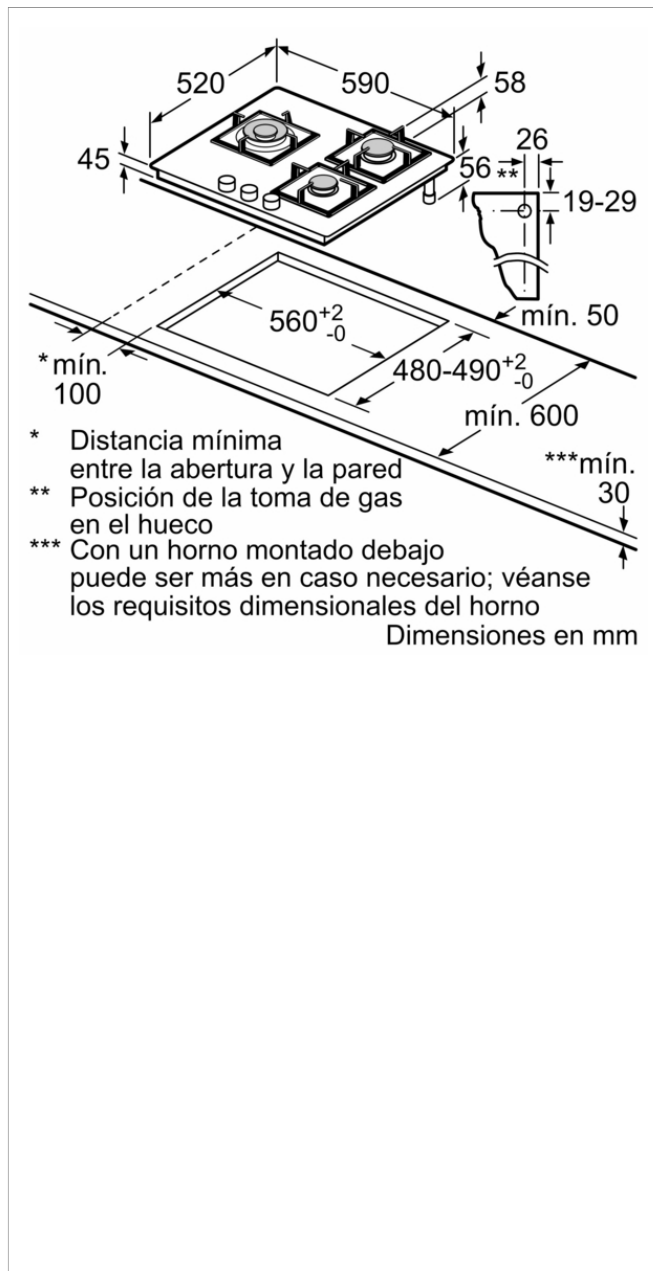

### 3ETG563HB

- 2 quemadores de gas y un quemador wok gigante de doble anillo:
- - Izquierda: Wok de doble llama de 3.3 kw
- - Delante derecha: auxiliar de hasta 1 kW
- - Detrás derecha: rápido de hasta 3 kW
- Parrillas continuas de hierro fundido: diseño Profesional
- Autoencendido integrado en los mandos
- Seguridad Gas Stop: incorpora un sistema electromecánico de corte de gas en caso de que la llama se apague accidentalmente
- Preparada para gas butano/biometano
- Inyectores de gas natural/biometano incluidos para este modelo. Si se precisa, se realizará la conversión por parte del Servicio al Cliente Balay

### Accesorios incluidos

4242006301019

**Placa de gas, 60 cm, Cristal templado, Negro  
3ETG563HB**

**Características**

**Familia de Producto:** Placa de gas con mandos

**Tipo de construcción:** Integrable

**Anchura del producto:** 590 mm

**Medidas del producto embalado:** 141 x 651 x 578 mm

**Peso neto:** 13,4 kg

**Peso bruto:** 14,4 kg

**Indicador de calor residual:** No tiene

**Ubicación del panel de mandos:** Frontal de placa de cocina

**Material de la superficie básica:** Vidrio templado

**Color superficie superior:** Negro

**Color del marco:** Negro

**Longitud del cable de alimentación eléctrica:** 100,0 cm

**Código EAN:** 4242006301019