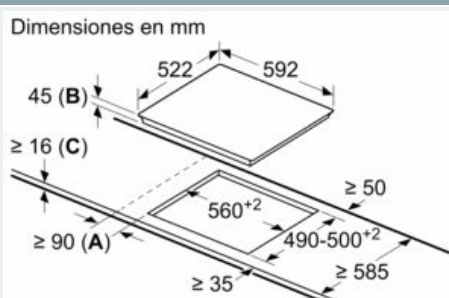

Dimensiones de instalaci n necesarias (H x W x D) : 45 x 560-560 x 490-500 mm

Anchura del producto : 592 mm

Dimensiones de instalaci n necesarias (H x W x D) : 45 x 592 x 522 mm

Medidas del producto embalado : 100 x 750 x 590 mm

Flexibilidad de las zonas de cocción.

- Zona gigante doble: utiliza recipientes más grandes en la zona ampliable.
- Zona detrás izquierda: 210 mm, 275 mm, 2 kw
- Zona detrás derecha: 145 mm , 1.2 kw
- Zona delante derecha: 180 mm, 2 kw

Seguridad

- Indicador de calor residual en 2 niveles
- Seguridad para niños automática o manual
- Autodesconexión de seguridad de la placa

Instalación

- Dimensiones del aparato (A lx An x F mm): 45 x 592 x 522
- Dimensiones de encastre (ancho x fondo x alto mm.): 560 x 490 x 45
- Encimera de espesor mínimo: 16 mm
- Potencia máxima: 5700 W

iQ300, Placa vitrocerámica, 60 cm,
negro
ET61RBKB8E

Dibujos acotados

- A:** Distancia mínima entre la abertura de la placa y la pared.
- B:** Profundidad de inserción
- C:** Con horno empotrado por debajo, mín. 20, quizás más; ver requisitos dimensionales para el horno.