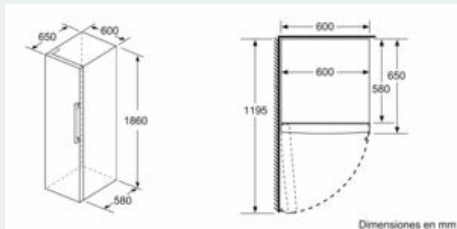

iQ500, Frigorífico de libre instalación, 186 x 60 cm, Black stainless steel KS36VAXEP

Dibujos acotados

	a	b	c	d	e	f
KSW36, GSD36	187					
KSV36, KSF36, GSN36, GSV36	186					
KSV33, GSN33, GSV33	176	60	65	58	60	119,5
KSV29, GSN29, GSV29	161					
GSV24	146					
GSN51	161					
GSN54	176	70	78	70	70	142
GSN58	191					

Dimensiones en cm

Dimensiones en mm