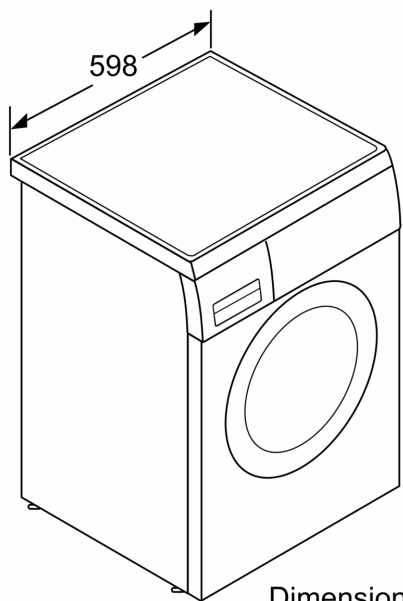

Clase de eficiencia energética: A
 Ponderación de consumo de energía en kWh por 100 ciclos de lavado del programa eco 40-60: 49 kWh
 Capacidad máxima en kg: 9.0 kg
 Consumo de agua del programa eco en litros por ciclo: 50 l
 Duración del programa eco 40-60 en horas y minutos a capacidad nominal: 3:48 h
 Eficiencia de centrifugado-secado del programa eco 40-60: B
 Clase de emisiones de ruido aéreo: A
 Emisiones de ruido aéreo: 72 dB(A) re 1 pW
 Diseño: Libre instalación
 Altura de la encimera extraíble: 25 mm
 Dimensiones del aparato: alto x ancho x fondo (sin puerta): ... 845 x 598 x 599 mm
 Peso neto: 73.5 kg
 Potencia: 2300 W
 Intensidad corriente eléctrica: 10 A
 Tensión: 220-240 V
 Frecuencia: 50 Hz
 Longitud del cable de alimentación eléctrica: 160.0 cm
 Bisagra de la puerta: Izquierda
 Ruedas de desplazamiento: No
 Código EAN: 4242003952146
 Tipo de instalación: Integable entre muebles

Consumos

- Clase de eficiencia energética¹: A
- Consumo de energía² / Consumo de agua³: 49 kWh / 50 litros
- Nivel de ruido: 72 dB (A) re 1 pW
- Eficiencia nivel de ruido: A

Información técnica

- Posibilidad de instalación bajo encimera en muebles de altura 82 cm o más
- Dimensiones (alto x ancho): 84.5 cm x 59.8 cm
- Fondo del aparato: 59.9 cm
- Profundidad de la lavadora, sin incluir la puerta: 63.2 cm
- Profundidad de la lavadora con la puerta abierta: 106.3 cm

activada

iQ500, Lavadora de carga frontal,
9 kg, 1400 r.p.m.
WU14UT62ES

Dimensiones en mm