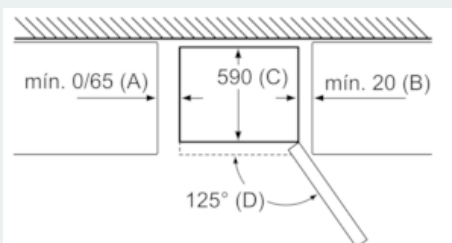

Puertas de acero inoxidable

Instalación

INFORMACIÓN GENERAL

iQ300, Frigorífico combinado de libre instalación, 203 x 60 cm, Acero inoxidable antihuellas KG39NXIEA

Dibujos acotados

Nombre del aparato	a	b	c	d	e	f	g
KG39KGF39 (tirador interior)	2030	600	660	590	600	1210	660
KG39KGF39 (tirador exterior)	2030	600	660	590	640	1210	700

Nombre del aparato	A	B	C	D
KG33, 36, 39, 46, 49	0/65	20	590	125
KGF39, 49	0/65	20	590	125

Dimensión A:
en modelos con tirador vertical integrado, se requiere una distancia mínima de 65 mm para una apertura sencilla.

Dimensiones en mm