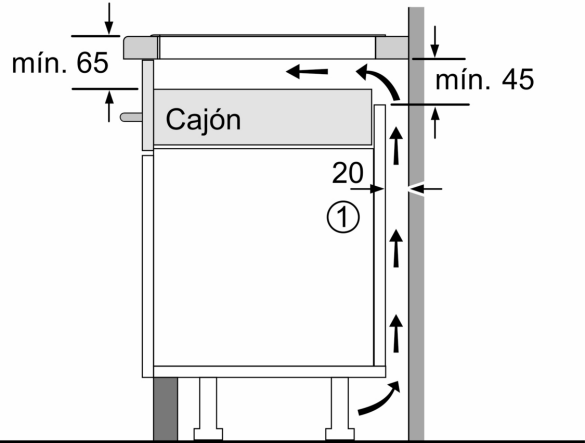

① Espacio de ventilación necesario.

Dimensiones en mm