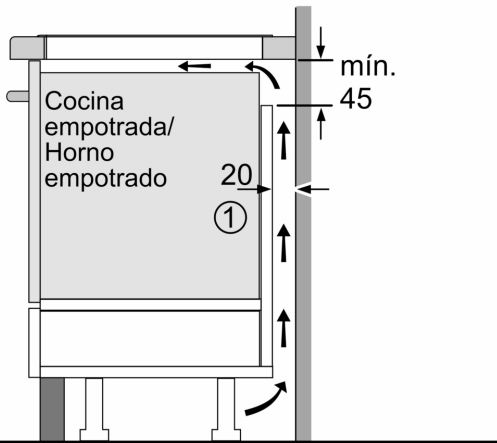

Equipamiento

Datos técnicos

Familia de Producto:Placa independie.vitrocerámica
 Diseño: Integrange
 Energy input: Eléctrica
 Número de posiciones que se pueden usar al mismo tiempo: 4
 Dimensiones de instalación necesarias (H x W x D): . 51 x 880-880 x 330-330 mm
 Altura: 912 mm
 Dimensiones de instalación necesarias (H x W x D): 51x912x350 mm
 Medidas del producto embalado: 130 x 1040 x 480 mm
 Peso neto: 12.7 kg
 Peso bruto: 15.4 kg
 Indicador de calor residual: Separado
 Ubicación del panel de mandos: Hob front
 Material de la superficie básica: Cristal negro
 Color superficie superior:Negro, Aluminio gratado
 Longitud del cable de alimentación eléctrica: 110.0 cm
 Código EAN: 4242003927328
 Tensión: 220-240 V
 Frecuencia: 50; 60 Hz

Medidas e instalación

- Dimensiones del aparato (A x An x F mm): 51 x 912 x 350
- Dimensiones de encastre (ancho x fondo x alto mm.): 880 x 330 x 51
- Encimera de espesor mínimo: 16 mm
- Potencia nominal: 7.4 kw
- Potencia total de la placa limitable.
- via MyButton: abra el universo inteligente desde su placa de cocción (necesario servicio asociado).

Ahorro de tiempo y eficiencia

iQ700, Placa inducción, 90 cm,
Negro, con perfiles
EX275HXC1E

Dibujos acotados

Dimensiones en mm

A: Profundidad de empotramiento

Dimensiones en mm

A: Distancia mín. desde el hueco de la placa hasta la pared

B: El espacio libre entre la superficie de la encimera y la parte superior del frontal del horno debe ser de 30 mm

Ver los requisitos de espacio para el horno

La encimera en la que se va a montar la placa debe soportar cargas de aprox. 60 kg; se deben utilizar estructuras adecuadas, si es necesario