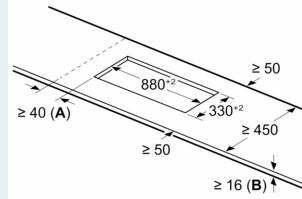

Equipamiento

Datos técnicos

Familia de Producto:Placa independie.vitrocerámica
 Diseño: Integrange
 Energy input: Eléctrica
 Número de posiciones que se pueden usar al mismo tiempo: 4
 Dimensiones de instalación necesarias (H x W x D): . 51 x 880-880 x 330-330 mm
 Altura: 912 mm
 Dimensiones de instalación necesarias (H x W x D): 51x912x350 mm
 Medidas del producto embalado: 130 x 1040 x 480 mm
 Peso neto: 12.7 kg
 Peso bruto: 15.4 kg
 Indicador de calor residual: Separado
 Ubicación del panel de mandos: Hob front
 Material de la superficie básica: Cristal negro
 Color superficie superior:Negro, Aluminio gratado
 Longitud del cable de alimentación eléctrica: 110.0 cm
 Código EAN: 4242003927328
 Tensión: 220-240 V
 Frecuencia: 50; 60 Hz

Medidas e instalación

- Dimensiones del aparato (A x An x F mm): 51 x 912 x 350
- Dimensiones de encastre (ancho x fondo x alto mm.): 880 x 330 x 51
- Encimera de espesor mínimo: 16 mm
- Potencia nominal: 7.4 kw
- Potencia total de la placa limitable.
- via MyButton: abra el universo inteligente desde su placa de cocción (necesario servicio asociado).

Ahorro de tiempo y eficiencia

iQ700, Placa inducción, 90 cm,
Negro, con perfiles
EX275HXC1E

Dibujos acotados

Dimensiones en mm

A: Profundidad de empotramiento

Dimensiones en mm

A: Distancia mín. desde el hueco de la placa hasta la pared