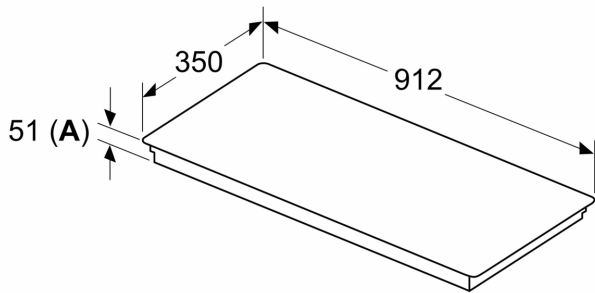

Equipamiento

Datos técnicos

Familia de Producto:Placa independie.vitrocerámica
 Diseño: Integrange
 Energy input: Eléctrica
 Número de posiciones que se pueden usar al mismo tiempo: 4
 Dimensiones de instalación necesarias (H x W x D): . 51 x 880-880 x 330-330 mm
 Altura: 912 mm
 Dimensiones de instalación necesarias (H x W x D): 51x912x350 mm
 Medidas del producto embalado: 130 x 1040 x 480 mm
 Peso neto: 12.7 kg
 Peso bruto: 15.4 kg
 Indicador de calor residual: Separado
 Ubicación del panel de mandos: Hob front
 Material de la superficie básica: Cristal negro
 Color superficie superior:Negro, Aluminio gratado
 Longitud del cable de alimentación eléctrica: 110.0 cm
 Código EAN: 4242003927328
 Tensión: 220-240 V
 Frecuencia: 50; 60 Hz

Medidas e instalación

- Dimensiones del aparato (A x An x F mm): 51 x 912 x 350
- Dimensiones de encastre (ancho x fondo x alto mm.): 880 x 330 x 51
- Encimera de espesor mínimo: 16 mm
- Potencia nominal: 7.4 kw
- Potencia total de la placa limitable.
- via MyButton: abra el universo inteligente desde su placa de cocción (necesario servicio asociado).

Ahorro de tiempo y eficiencia

iQ700, Placa inducción, 90 cm,
Negro, con perfiles
EX275HXC1E

Dibujos acotados

Dimensiones en mm

A: Profundidad de empotramiento

Dimensiones en mm

A: Distancia mín. desde el hueco de la placa hasta la pared