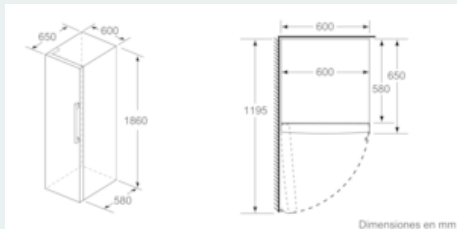

iQ700, Frigorífico de libre instalación, 186 x 60 cm, Acero inoxidable antihuellas KS36FPIDP

Dibujos acotados

	a	b	c	d	e	f
KSJ36, GSD36	187					
KSV36, KSF36, GSN36, GSV36	186					
KSV33, GSN33, GSV33	176	60	65	58	60	119,5
KSV29, GSN29, GSV29	161					
GSV24	146					
GSN51	161					
GSN54	176	70	78	70	70	142
GSN58	191					

Dimensiones en cm

Dimensiones en mm