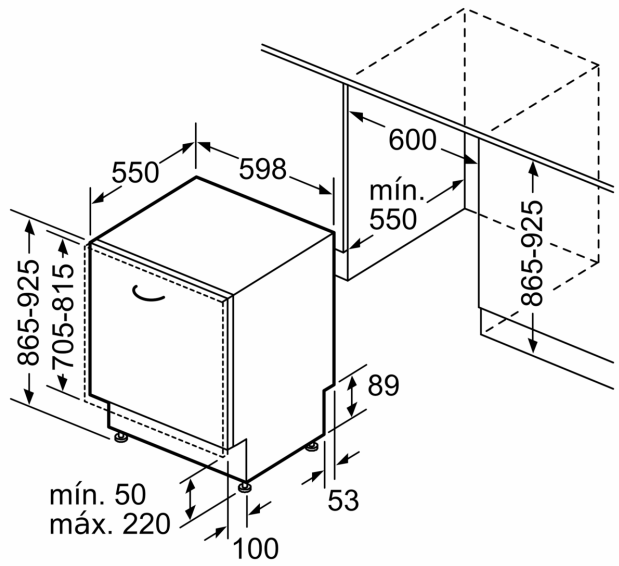

Clase de eficiencia energética: B
 Consumo de energía de 100 ciclos del programa Eco: 65 kWh
 Número máximo de cubiertos: 14
 Consumo de agua del programa eco en litros por ciclo: 9.0 l
 Duración del programa: 3:35 h
 Emisiones de ruido aéreo: 40 dB(A) re 1pW
 Clase de emisiones de ruido aéreo: B
 Diseño: Integrable
 Altura de la encimera extraíble: 0 mm
 Dimensiones del aparato: 865 x 598 x 550 mm
 Dimensiones de instalación necesarias (H x W x D): 865-925 x 600 x 550 mm
 Fondo con puerta abierta a 90 grados: 1200 mm
 Patas regulables: Si, a todo
 Ajuste máximo de las patas: 60 mm
 Zócalo regulable: Ambos horizontal y vertical
 Peso neto: 48.6 kg
 Peso bruto: 50.5 kg
 Potencia: 2400 W
 Intensidad corriente eléctrica: 10 A
 Tensión: 220-240 V
 Frecuencia: 50; 60 Hz
 Longitud del cable de alimentación eléctrica: 175.0 cm
 Tipo de enchufe: Schuko con conexión a tierra
 Longitud del manguito de entrada: 165 cm
 Longitud del manguito de salida: 190 cm
 Código EAN: 4242003949405
 Tipo de instalación: Integrable

Medidas

- Dimensiones del aparato (alto x ancho x fondo): 86.5 x 59.8 x 55 cm

Etiquetado y otra información técnica

- Clase de eficiencia energética: B dentro del rango de A (más eficiente) a G (menos eficiente)
- Consumo de agua por ciclo: 9 litros
- Nivel de ruido: 40 dB
- Nivel de ruido (programa nocturno): 39 dB(A) re 1 pW

³ Consumo de agua en litros por ciclo (en programa ECO 50 °C)

⁴ Duración del programa ECO 50 °C

iQ500, Lavavajillas totalmente integrable, 60 cm, , Puerta deslizante
 SX75ZX07CE

dimensiones en mm

⏏ enchufe
 () valores con juego de prolongación

Dimensiones en mm