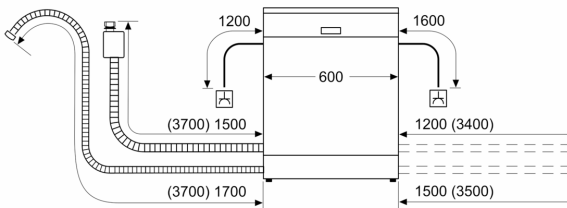

Clase de eficiencia energética: B
 Consumo de energía de 100 ciclos del programa Eco: 65 kWh
 Número máximo de cubiertos: 14
 Consumo de agua del programa eco en litros por ciclo: 9.0 l
 Duración del programa: 3:35 h
 Emisiones de ruido aéreo: 40 dB(A) re 1pW
 Clase de emisiones de ruido aéreo: B
 Diseño: Integrable
 Altura de la encimera extraíble: 0 mm
 Dimensiones del aparato: 865 x 598 x 550 mm
 Dimensiones de instalación necesarias (H x W x D): 865-925 x 600 x 550 mm
 Fondo con puerta abierta a 90 grados: 1200 mm
 Patas regulables: Si, a todo
 Ajuste máximo de las patas: 60 mm
 Zócalo regulable: Ambos horizontal y vertical
 Peso neto: 48.6 kg
 Peso bruto: 50.5 kg
 Potencia: 2400 W
 Intensidad corriente eléctrica: 10 A
 Tensión: 220-240 V
 Frecuencia: 50; 60 Hz
 Longitud del cable de alimentación eléctrica: 175.0 cm
 Tipo de enchufe: Schuko con conexión a tierra
 Longitud del manguito de entrada: 165 cm
 Longitud del manguito de salida: 190 cm
 Código EAN: 4242003949405
 Tipo de instalación: Integrable

Medidas

- Dimensiones del aparato (alto x ancho x fondo): 86.5 x 59.8 x 55 cm

Etiquetado y otra información técnica

- Clase de eficiencia energética: B dentro del rango de A (más eficiente) a G (menos eficiente)
- Consumo de agua por ciclo: 9 litros
- Nivel de ruido: 40 dB
- Nivel de ruido (programa nocturno): 39 dB(A) re 1 pW

³ Consumo de agua en litros por ciclo (en programa ECO 50 °C)

⁴ Duración del programa ECO 50 °C

iQ500, Lavavajillas totalmente integrable, 60 cm, , Puerta deslizante
 SX75ZX07CE

dimensiones en mm

⏏ enchufe
 () valores con juego de prolongación