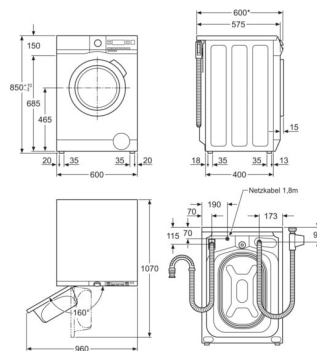

## Especificaciones de producto

Capacidad máxima en kg de un ciclo de lavado (EU 2017/1369)	8	Índice de eficiencia energética (EU 2017/1369)	46.6
Clase de eficiencia energética (Norma (UE) 2017/1369)	A	Consumo de energía del programa eco en kW/h por ciclo (EU 2017/1369)	0.424
Clase energética comercial	A -10%	Consumo de energía en el programa normal de algodón a 60 °C con carga parcial	0
Certificado Woolmark	Woolmark Blue con certificado Ariel / Lenor	Consumo de agua del programa eco en litros por ciclo (EU 2017/1369)	42
Tambor	Tambor Care	Eficiencia de centrifugado del programa eco 40-60 (EU 2017/1369)	B
Aqua Control	Sí	Emisiones de sonido ambiente, Clase (EU 2017/1369)	B
Lista de Programas	Cargas mixtas 6 min, Eco a 40°-60°, Algodón, Sintéticos, Delicados, Lana, 3 kg en 20 minutos, Vapor, Outdoor, Higiene	Nivel de ruido dB(A) (EU 2017/1369)	74
Funciones	Encendido/Apagado, Temperatura, Centrifugado, Manchas/Prelavado, Opciones, PlusSteam, Lavado con Pods, Inicio/Pausa, TimeSave, Inicio diferido	Instalación	de libre instalación
Panel	Display Medio LCD/LED	Alto (mm)	847
Color	Blanco	Ancho (mm)	596
Dosificación automática	No	Fondo (mm)	572
Conectividad	Sin conectividad	Fondo total (mm)	602
Cajón dispensador	Universal con compartimento para Pods	Volumen tambor (L)	59
		Voltaje (V):	230
		Frecuencia (Hz)	50
		Longitud del cable (m)	1,8
		Potencia (W)	1900
		Código de producto	914 921 901
		Código EAN	7333394011776

WAL5E400/WAL3E300

\* inkl. Türgriff: 620 mm