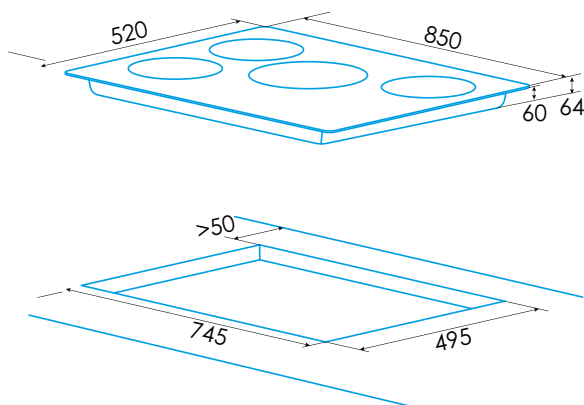

EIM-8430 R Redondeado

Cod.: 922272057 - EAN: 8422248109642

- » Placa de inducción con borde redondeado
- » 4 Focos: Dos de 21x20 cm. Uno de 30 cm. Uno de 18 cm. Horizone: 21x40 cm
- » Panel de control tipo Multi Slider Touch
- » Selector de potencia individual por foco, con 9 niveles y Booster
- » Selector de temporizador
- » Funciones de cocinado preestablecidas (Keep warm, Melting y Simmering)
- » Función Stop&Go
- » Bloqueo de seguridad
- » Indicador calor residual
- » Potencia máxima 7,2 kW