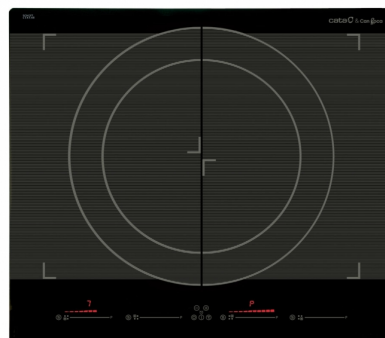

GIGA 600 BK

REFERENCIA 08026002 - GIGA 600 BK - 8422248059190

DESCRIPCIÓN

Encimera de inducción Booster de la colección de Cata & Can Roca, destaca por la gran zona de cocción que ofrece de hasta 40 centímetros de diámetro. Con 4 zonas de cocción con sistema Booster independientes. Incorpora control táctil secuencial de 9 niveles, temporizador y sistema de seguridad de bloqueo del panel de mandos.

CARACTERÍSTICAS

Acabado bisel delantero	✓
Sistema de anclaje	Quick-Fix System
Anchura del aparato (mm)	590
Profundidad del aparato (mm)	520
Altura del aparato (mm)	50
Anchura del hueco (mm)	565
Profundidad del hueco (mm)	495
Ranura de ventilación (mm)	5
Tipo de control	Deslizante
Niveles de potencia	9 + Booster
Programación de tiempo de cocción para cada zona	✓
Avisador acústico	✓
Bloqueo de seguridad para niños	✓
Indicador de calor residual	✓
Detección automática de recipientes	✓
Desconexión automática de seguridad	✓
Zonas de cocción	4
Zona delantera derecha - Diámetro de la zona (mm)	235x185
Zona delantera derecha - Potencia (kW)	2,1
Zona delantera derecha - Booster (kW)	3,7
Zona trasera derecha - Diámetro de la zona (mm)	235x185
Zona trasera derecha - Potencia (kW)	2,1
Zona trasera derecha - Booster (kW)	3,7
Zona delantera izquierda - Diámetro de la zona (mm)	235x185
Zona delantera izquierda - Potencia (kW)	2,1
Zona delantera izquierda - Booster (kW)	3,7
Zona trasera izquierda - Diámetro de la zona (mm)	235x185
Zona trasera izquierda - Potencia (kW)	2,1
Zona trasera izquierda - Booster (kW)	3,7
Tensión nominal (V)	220-240