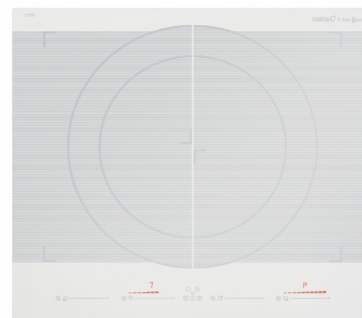

## GIGA 600 WH

REFERENCIA 08026003 - GIGA 600 WH - 8422248059206

### DESCRIPCIÓN

Encimera de inducción Booster de la colección de Cata & Can Roca, destaca por la gran zona de cocción que ofrece de hasta 40 centímetros de diámetro. Con 4 zonas de cocción con sistema Booster independientes. Incorpora control táctil secuencial de 9 niveles, temporizador y sistema de seguridad de bloqueo del panel de mandos.

### CARACTERÍSTICAS

Acabado bisel delantero	✓
Sistema de anclaje	Quick-Fix System
Anchura del aparato (mm)	590
Profundidad del aparato (mm)	520
Altura del aparato (mm)	50
Anchura del hueco (mm)	565
Profundidad del hueco (mm)	495
Ranura de ventilación (mm)	5
Tipo de control	Deslizante
Niveles de potencia	9 + Booster
Programación de tiempo de cocción para cada zona	✓
Avisador acústico	✓
Bloqueo de seguridad para niños	✓
Indicador de calor residual	✓
Detección automática de recipientes	✓
Desconexión automática de seguridad	✓
Zonas de cocción	4
Zona delantera derecha - Diámetro de la zona (mm)	235x185
Zona delantera derecha - Potencia (kW)	2,1
Zona delantera derecha - Booster (kW)	3,7
Zona trasera derecha - Diámetro de la zona (mm)	235x185
Zona trasera derecha - Potencia (kW)	2,1
Zona trasera derecha - Booster (kW)	3,7
Zona delantera izquierda - Diámetro de la zona (mm)	235x185
Zona delantera izquierda - Potencia (kW)	2,1
Zona delantera izquierda - Booster (kW)	3,7
Zona trasera izquierda - Diámetro de la zona (mm)	235x185
Zona trasera izquierda - Potencia (kW)	2,1
Zona trasera izquierda - Booster (kW)	3,7
Tensión nominal (V)	220-240
Frecuencia de la red (Hz)	50/60