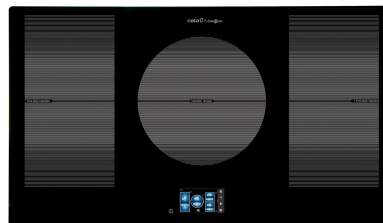

IDF 8021 PRO BK

REFERENCIA 08081206 - IDF 8021 PRO BK - 8422248079648

DESCRIPCIÓN

Encimera de inducción con Control táctil TFT de 5". 4 zonas de cocción. Funciones de control de temperatura Fast & Precise (40°C - 180°C). Acceso a recetas de El Celler de Can Roca. Ancho de 80cm.

CARACTERÍSTICAS

Acabado bisel delantero	✓
Sistema de anclaje	Quick-Fix System
Anchura del aparato (mm)	800
Profundidad del aparato (mm)	520
Altura del aparato (mm)	60
Anchura del hueco (mm)	745
Profundidad del hueco (mm)	495
Ranura de ventilación (mm)	5
Tipo de control	Pantalla táctil TFT 5"
Niveles de potencia	9 + Booster
Programación de tiempo de cocción para cada zona	✓
Avisador acústico	✓
Bloqueo de seguridad para niños	✓
Indicador de calor residual	✓
Detección automática de recipientes	✓
Desconexión automática de seguridad	✓
Zonas de cocción	4
Zona delantera derecha - Diámetro de la zona (mm)	180
Zona delantera derecha - Potencia (kW)	1,2
Zona delantera derecha - Booster (kW)	1,5
Zona trasera central - Diámetro de la zona (mm)	300
Zona trasera central - Potencia (kW)	2,3
Zona trasera central - Booster (kW)	3
Zona delantera izquierda - Diámetro de la zona (mm)	210x200
Zona delantera izquierda - Potencia (kW)	1,5
Zona delantera izquierda - Booster (kW)	2
Zona trasera izquierda - Diámetro de la zona (mm)	210x200
Zona trasera izquierda - Potencia (kW)	2
Zona trasera izquierda - Booster (kW)	2,8
Tensión nominal (V)	220-240
Frecuencia de la red (Hz)	50/60
Potencia del aparato (kW)	7,2