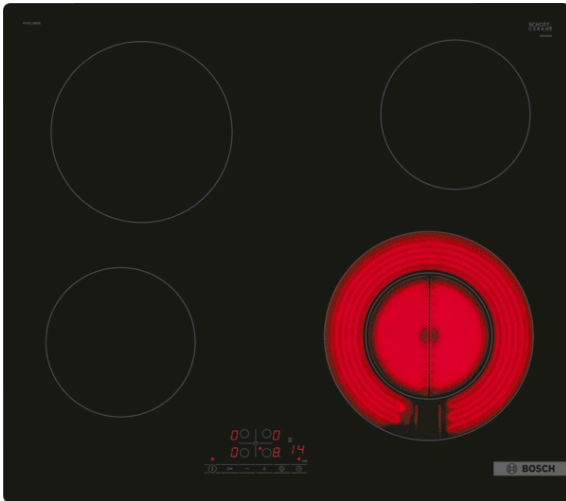

**Serie | 4, Placa vitrocerámica, 60 cm,  
negro  
PKF611BB8E**

**Accesorios opcionales**

HEZ9SE030 : Set de 2 ollas y 1 sartén

**La placa vitrocerámica con una electrónica que facilita su uso.**

- **Control TouchSelect:** selecciona de la zona de cocción y ajusta fácilmente la potencia deseada.
- **Programación del tiempo de cocción:** apaga la zona de cocción seleccionada una vez transcurrido el tiempo establecido.
- **Seguridad para niños:** bloquea el panel de mandos para impedir cambios accidentales de configuración.

**Datos técnicos**

Familia de Producto : Placa independiente vitrocerámica

Tipo de construcción : Integrable

Entrada de energía : Eléctrico

Número de posiciones que se pueden usar al mismo tiempo : 4

Dimensiones de instalación necesarias (H x W x D) : 45 x

Indicador de calor residual : Separado

Ubicación del panel de mandos : Frontal de placa de cocina

Material de la superficie básica : Vitrocerámica

Color superficie superior : negro

Certificaciones de homologación : CE, VDE

### **La placa vitrocerámica con una electrónica que facilita su uso.**

---

- 60 cm: espacio para 4 recipientes.
- TouchControl +/- (EasyTouch)
- 17 niveles de cocción para adaptar la potencia con mayor precisión
- Indicador de calor residual en 2 niveles (H/h)
- Bloqueo de seguridad para niños automático o manual
- Desconexión automática de seguridad de la placa
- Diseño sin marco
- Dimensiones del aparato (A l x An x F mm): 45 x 592 x 522
- Dimensiones de encastre (ancho x fondo x alto mm.): 560 x 490 x 45
- Potencia máxima: 6600 W