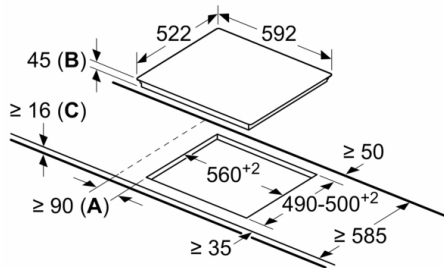

560-560 x 490-500 mm

Anchura del producto : 592 mm

Dimensiones de instalación necesarias (H x W x D) : 45 x 592 x

522 mm

Medidas del producto embalado : 100 x 750 x 590 mm

Peso neto : 7,7 kg

Peso bruto : 8,4 kg

## **Serie | 4, Placa vitrocerámica, 60 cm, negro PKF611BB8E**

### **La placa vitrocerámica con una electrónica que facilita su uso.**

---

- 60 cm: espacio para 4 recipientes.
- TouchControl +/- (EasyTouch)
- 17 niveles de cocción para adaptar la potencia con mayor precisión
- Indicador de calor residual en 2 niveles (H/h)
- Bloqueo de seguridad para niños automático o manual
- Desconexión automática de seguridad de la placa
- Diseño sin marco
- Dimensiones del aparato (A l x An x F mm): 45 x 592 x 522
- Dimensiones de encastre (ancho x fondo x alto mm.): 560 x 490 x 45
- Potencia máxima: 6600 W

## Serie | 4, Placa vitrocerámica, 60 cm, negro PKF611BB8E

Dimensiones en mm

- A:** Distancia mínima entre la abertura de la placa y la pared.
- B:** Profundidad de inserción
- C:** Con horno empotrado por debajo, mín. 20, quizás más; ver requisitos dimensionales para el horno.