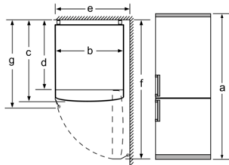

Serie | 4, Frigorífico combinado de libre instalación, 203 x 60 cm, Acero inoxidable antihuellas KGN39VIDA

Nombre del aparato	a	b	c	d	e	f	g
KGN39/KGF39 (tirador interior)	2030	600	660	590	600	1210	660
KGN39/KGF39 (tirador exterior)	2030	600	660	590	640	1210	700

Dimensiones en mm