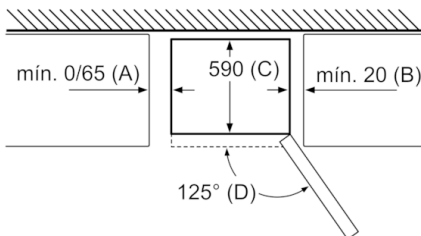

Nombre del aparato	A	B	C	D
KGN33, 36, 39, 46, 49	0/65	20	590	125
KGF39, 49	0/65	20	590	125

Dimensión A:
en modelos con tirador vertical integrado,
se requiere una distancia mínima
de 65 mm para una apertura sencilla.

Dimensiones en mm