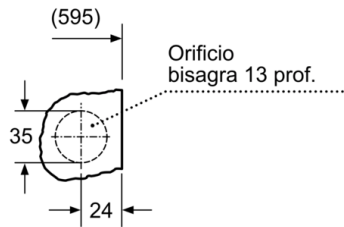

Accesorios opcionales

WMZ2200 : ACCESORIO LAVADORA

4 242005 237265

Serie | 4, Lavadora-secadora, 7/4 kg WKD24362ES

Lavadora-secadora: elige el grado de secado para tu colada.

- Clase de eficiencia energética de lavado&secado¹: E
- Clase de eficiencia energética de lavado²: E
- Capacidad de lavado/secado: 7/4 kg
- Velocidad de centrifugado: 1355 r.p.m*
- Ajuste del grado de secado mediante sensores
- Display LED con recomendación de carga
- Funciones: Selección de centrifugado, Modificar, Menú, tiempo de secado, Inicio/Pausa and 24 h Preselección de fin de programa 24 h, Inicio/Pausa, Menú, Modificar, Selección de centrifugado, tiempo de secado, Preselección de fin de programa 24 h
- Señal acústica de fin de programa
- Bloqueo de seguridad para niños
- Display con indicación de fase de programa, tiempo restante y fin diferido
- Sistema automático de distribución de ropa: 3G
- Nivel de ruido: 72 dB (A) re 1 pW
- Dimensiones (alto x ancho x fondo): 82 x 59.5 x 58.4 cm

** Los valores son redondeados*

1 2 Dentro del rango de eficiencia desde A (más eficiente) a G (menos eficiente)

**Serie | 4, Lavadora-secadora, 7/4 kg
WKD24362ES**

Dimensiones en mm

Dimensiones en mm

Detalle Z

Dimensiones en mm

Dimensiones en mm

Dimensiones en mm