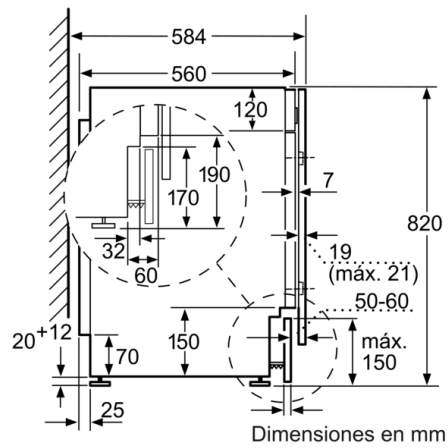

Datos técnicos

Clase de eficiencia energética ciclo de lavado/secado (norma (UE) 2017/1369):	E
Clase de eficiencia energética programa eco 40-60 (norma (UE) 2017/1369):	E
Ponderación de consumo de energía en kWh por 100 ciclos completos de lavado/secado (EU 2017/1369):	266
Ponderación de consumo de energía en kWh por 100 ciclos de lavado del programa eco 40-60 (EU 2017/1369):	77
Capacidad máxima en kg de un ciclo de lavado/secado (EU 2017/1369):	4,0
Capacidad máxima en kg de un ciclo de lavado (EU 2017/1369):	7,0
Consumo de agua del ciclo completo de lavado y secado en litros por ciclo (EU 2017/1369):	68
Consumo de agua del programa eco en litros por ciclo (EU 2017/1369):	44
Duración del ciclo de lavado y secado completo en horas y minutos a capacidad nominal (EU 2017/1369):	5:30
Duración del programa eco 40-60 en horas y minutos a capacidad nominal (EU 2017/1369):	2:50
Eficiencia de centrifugado-secado del programa eco 40-60 (EU 2017/1369):	B
Emisiones de ruido aéreo (EU 2017/1369):	72
Clase de emisiones de ruido aéreo (EU 2017/1369):	A
Tipo de construcción:	Independiente
Encimera extraíble:	No
Bisagra de la puerta:	Izquierda
Longitud del cable de alimentación eléctrica (cm):	220
Altura de la encimera extraíble (MM):	820
Dimensiones del aparato: alto x ancho x fondo (sin puerta):	820 x 595 x 584
Peso neto (kg):	82,360
Volumen del tambor:	52
Código EAN:	4242005237265

** Los valores son redondeados*

1 2 Dentro del rango de eficiencia desde A (más eficiente) a G (menos eficiente)

**Serie | 4, Lavadora-secadora, 7/4 kg
WKD24362ES**

Dimensiones en mm

Dimensiones en mm

Detalle Z

Dimensiones en mm

Dimensiones en mm

Dimensiones en mm