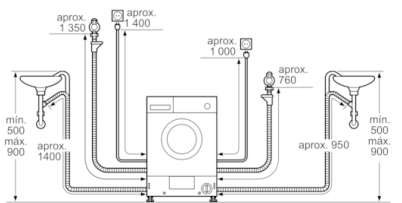

Datos técnicos

Clase de eficiencia energética ciclo de lavado/secado (norma (UE) 2017/1369):	E
Clase de eficiencia energética programa eco 40-60 (norma (UE) 2017/1369):	E
Ponderación de consumo de energía en kWh por 100 ciclos completos de lavado/secado (EU 2017/1369):	266
Ponderación de consumo de energía en kWh por 100 ciclos de lavado del programa eco 40-60 (EU 2017/1369):	77
Capacidad máxima en kg de un ciclo de lavado/secado (EU 2017/1369):	4,0
Capacidad máxima en kg de un ciclo de lavado (EU 2017/1369):	7,0
Consumo de agua del ciclo completo de lavado y secado en litros por ciclo (EU 2017/1369):	68
Consumo de agua del programa eco en litros por ciclo (EU 2017/1369):	44
Duración del ciclo de lavado y secado completo en horas y minutos a capacidad nominal (EU 2017/1369):	5:30
Duración del programa eco 40-60 en horas y minutos a capacidad nominal (EU 2017/1369):	2:50
Eficiencia de centrifugado-secado del programa eco 40-60 (EU 2017/1369):	B
Emisiones de ruido aéreo (EU 2017/1369):	72
Clase de emisiones de ruido aéreo (EU 2017/1369):	A
Tipo de construcción:	Independiente
Encimera extraíble:	No
Bisagra de la puerta:	Izquierda
Longitud del cable de alimentación eléctrica (cm):	220
Altura de la encimera extraíble (MM):	820
Dimensiones del aparato: alto x ancho x fondo (sin puerta):	820 x 595 x 584
Peso neto (kg):	82,360
Volumen del tambor:	52
Código EAN:	4242005237265

** Los valores son redondeados*

1 2 Dentro del rango de eficiencia desde A (más eficiente) a G (menos eficiente)

**Serie | 4, Lavadora-secadora, 7/4 kg
WKD24362ES**

Dimensiones en mm

Dimensiones en mm

Detalle Z

Dimensiones en mm

Dimensiones en mm

Dimensiones en mm