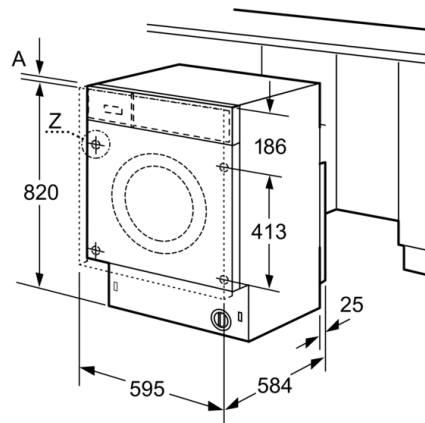

Accesorios opcionales

WMZ2200 : ACCESORIO LAVADORA

4 242005 237265

Serie | 4, Lavadora-secadora, 7/4 kg WKD24362ES

Lavadora-secadora: elige el grado de secado para tu colada.

- Clase de eficiencia energética de lavado&secado¹: E
- Clase de eficiencia energética de lavado²: E
- Capacidad de lavado/secado: 7/4 kg
- Velocidad de centrifugado: 1355 r.p.m*
- Ajuste del grado de secado mediante sensores
- Display LED con recomendación de carga
- Funciones: Selección de centrifugado, Modificar, Menú, tiempo de secado, Inicio/Pausa and 24 h Preselección de fin de programa 24 h, Inicio/Pausa, Menú, Modificar, Selección de centrifugado, tiempo de secado, Preselección de fin de programa 24 h
- Señal acústica de fin de programa
- Bloqueo de seguridad para niños
- Display con indicación de fase de programa, tiempo restante y fin diferido
- Sistema automático de distribución de ropa: 3G
- Nivel de ruido: 72 dB (A) re 1 pW
- Dimensiones (alto x ancho x fondo): 82 x 59.5 x 58.4 cm

** Los valores son redondeados*

1 2 Dentro del rango de eficiencia desde A (más eficiente) a G (menos eficiente)

**Serie | 4, Lavadora-secadora, 7/4 kg
WKD24362ES**

Dimensiones en mm

Dimensiones en mm

Detalle Z

Dimensiones en mm

Dimensiones en mm

Dimensiones en mm