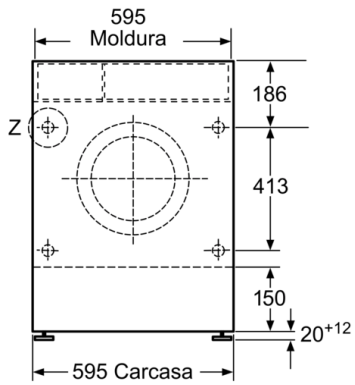

Accesorios opcionales

WMZ2200 : ACCESORIO LAVADORA

4 242005 237265

Serie | 4, Lavadora-secadora, 7/4 kg WKD24362ES

Lavadora-secadora: elige el grado de secado para tu colada.

- Clase de eficiencia energética de lavado&secado¹: E
- Clase de eficiencia energética de lavado²: E
- Capacidad de lavado/secado: 7/4 kg
- Velocidad de centrifugado: 1355 r.p.m*
- Ajuste del grado de secado mediante sensores
- Display LED con recomendación de carga
- Funciones: Selección de centrifugado, Modificar, Menú, tiempo de secado, Inicio/Pausa and 24 h Preselección de fin de programa 24 h, Inicio/Pausa, Menú, Modificar, Selección de centrifugado, tiempo de secado, Preselección de fin de programa 24 h
- Señal acústica de fin de programa
- Bloqueo de seguridad para niños
- Display con indicación de fase de programa, tiempo restante y fin diferido
- Sistema automático de distribución de ropa: 3G
- Nivel de ruido: 72 dB (A) re 1 pW
- Dimensiones (alto x ancho x fondo): 82 x 59.5 x 58.4 cm

** Los valores son redondeados*

1 2 Dentro del rango de eficiencia desde A (más eficiente) a G (menos eficiente)

**Serie | 4, Lavadora-secadora, 7/4 kg
WKD24362ES**

Dimensiones en mm

Dimensiones en mm

Detalle Z

Dimensiones en mm

Dimensiones en mm

Dimensiones en mm