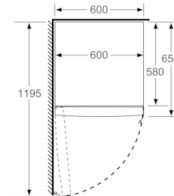

Serie | 4, Frigorífico de libre instalación, 176 x 60 cm, Blanco KSV33VWEP

	a	b	c	d	e	f
KSW36, GSD36	187					
KSV36, KSF36, GSN36, GSV36	186					
KSV33, GSN33, GSV33	176	60	65	58	60	119,5
KSV29, GSN29, GSV29	161					
GSV24	146					
GSN51	161					
GSN54	176	70	78	70	70	142
GSN58	191					

Dimensiones en cm

Dimensiones en mm