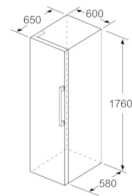

Serie | 4, Frigorífico de libre instalación, 176 x 60 cm, Blanco KSV33VWEP

	a	b	c	d	e	f
KSW36, GSD36	187					
KSV36, KSF36, GSN36, GSV36	186					
KSV33, GSN33, GSV33	176	60	65	58	60	119,5
KSV29, GSN29, GSV29	161					
GSV24	146					
GSN51	161					
GSN54	176	70	78	70	70	142
GSN58	191					

Dimensiones en cm

Dimensiones en mm