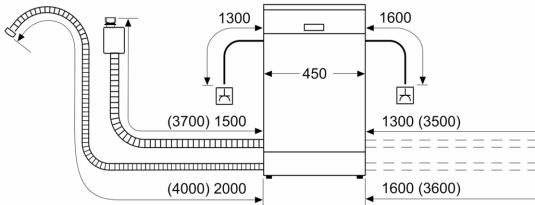

Datos técnicos

Clase de eficiencia energética:	D
Consumo de energía por 100 ciclos programa ECO:	67 kWh
Nº máx. servicios:	10
Consumo de agua programa ECO por ciclo:	6.7 l
Duración del programa:	4:16 h
Nivel de ruido:	45 dB(A) re 1 pW
Clase de nivel de ruido:	C
Tipo de construcción:	Libre instalación
Altura de la encimera extraíble:	30 mm
Dimensiones del aparato:	845 x 450 x 600 mm
Fondo con puerta abierta a 90 grados:	1155 mm
Patas regulables:	Sí
Ajuste máximo de las patas:	20 mm
Zócalo regulable:	No
Peso neto:	41.0 kg
Peso bruto:	42.1 kg
Potencia:	2400 W
Intensidad corriente eléctrica:	10 A
Tensión:	220-240 V
Frecuencia:	50; 60 Hz
Longitud del cable de alimentación eléctrica:	175.0 cm
Tipo de enchufe:	Schuko a tierra
Longitud del manguito de entrada:	165 cm
Longitud del manguito de salida:	205 cm
Código EAN:	4242005417735
Tipo de instalación: .	Libre instalación con posibilidad de instalación bajo encimera

Serie 4, Lavavajillas de libre instalación, 45 cm, Acero inoxidable SPS4EMI61E

dimensiones en mm

⏏ enchufe
() valores con juego de prolongación