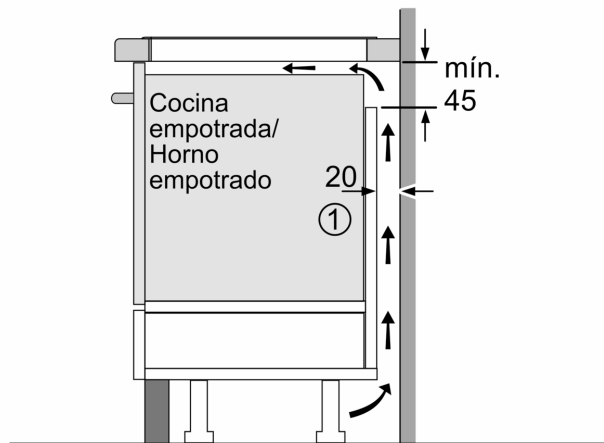

Instalación

- Dimensiones del aparato (A lx An x F mm): 51 x 606 x 527
- Potencia total de la placa limitable por el usuario.

Serie 6, Placa de inducción, 60 cm, Negro, con perfiles PID675HC1E

Dimensiones en mm

C	D	E
585-600	50	≥ 35
> 600	≥ 50	≥ 50

A: Distancia mín. desde el hueco de la placa hasta la pared

B: El espacio libre entre la superficie de la encimera y la parte superior del frontal del horno debe ser de 30 mm

Ver los requisitos de espacio para el horno

La encimera en la que se va a montar la placa debe soportar cargas de aprox. 60 kg; se deben utilizar estructuras adecuadas, si es necesario

Dimensiones en mm

Dimensiones en mm

A: Profundidad de empotramiento

① Rendija de ventilación necesaria

Dimensiones en mm

Dimensiones en mm