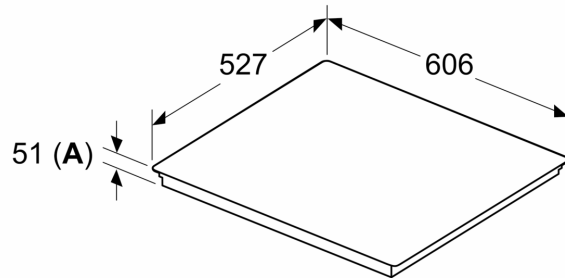

Serie 6, Placa de inducción, 60 cm, Negro, con perfiles PID675HC1E

Dimensiones en mm

C	D	E
585-600	50	≥ 35
> 600	≥ 50	≥ 50

A: Distancia mín. desde el hueco de la placa hasta la pared

B: El espacio libre entre la superficie de la encimera y la parte superior del frontal del horno debe ser de 30 mm

Ver los requisitos de espacio para el horno

La encimera en la que se va a montar la placa debe soportar cargas de aprox. 60 kg; se deben utilizar estructuras adecuadas, si es necesario

Dimensiones en mm

Dimensiones en mm

A: Profundidad de empotramiento