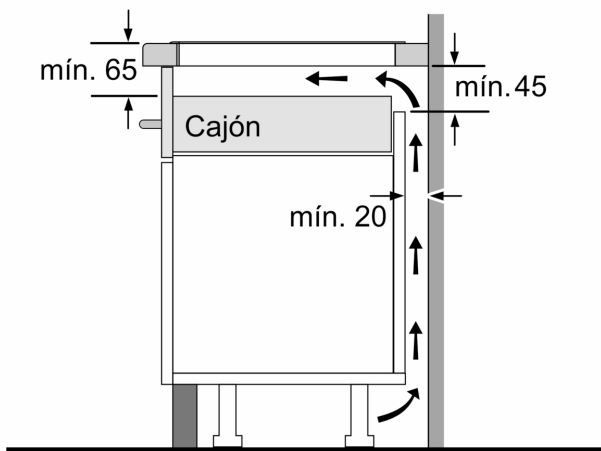

Instalación

- Dimensiones del aparato (A lx An x F mm): 51 x 606 x 527
- Potencia total de la placa limitable por el usuario.

Serie 6, Placa de inducción, 60 cm, Negro, con perfiles PID675HC1E

Dimensiones en mm

C	D	E
585-600	50	≥ 35
> 600	≥ 50	≥ 50

A: Distancia mín. desde el hueco de la placa hasta la pared

B: El espacio libre entre la superficie de la encimera y la parte superior del frontal del horno debe ser de 30 mm

Ver los requisitos de espacio para el horno

La encimera en la que se va a montar la placa debe soportar cargas de aprox. 60 kg; se deben utilizar estructuras adecuadas, si es necesario

Dimensiones en mm

Dimensiones en mm

A: Profundidad de empotramiento

① Rendija de ventilación necesaria

Dimensiones en mm

Dimensiones en mm