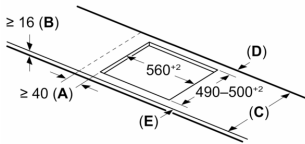

Instalación

- Dimensiones del aparato (A lx An x F mm): 51 x 606 x 527
- Potencia total de la placa limitable por el usuario.

Serie 6, Placa de inducción, 60 cm, Negro, con perfiles PID675HC1E

Dimensiones en mm