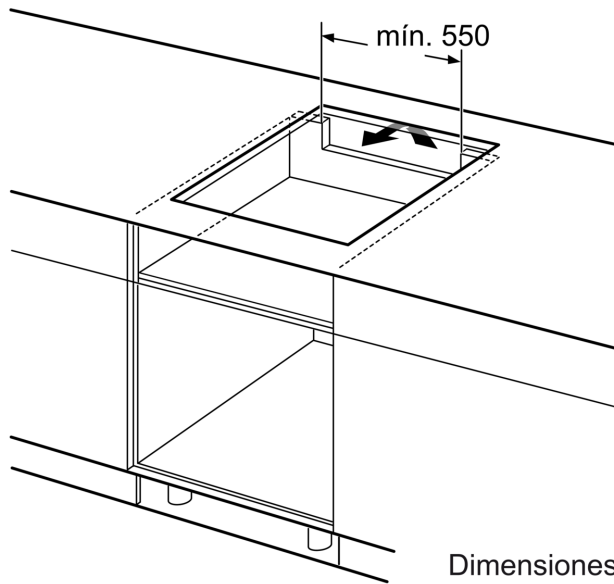

Datos técnicos

Familia de Producto:Placa independiente vitrocerámica
 Tipo de construcción: Integrable
 Fuente energética: Eléctrica
 Número de posiciones que se pueden usar al mismo tiempo: 3
 Dimensiones de instalación necesarias (H x W x D): ...51 x 560-560 x 490-500 mm
 Anchura: 606 mm
 Dimensiones (Alt x Ancho x Fondo): 51 x 606 x 527 mm
 Medidas del producto embalado: 126 x 753 x 608 mm
 Peso neto: 11.8 kg
 Peso bruto: 14.1 kg
 Indicador de calor residual: Separado
 Ubicación del panel de mandos: Frontal de placa de cocina
 Material de la superficie: Cristal vitrocerámico
 Color superficie superior: Negro, Aluminio gratado
 Longitud del cable de alimentación eléctrica: 110.0 cm
 Código EAN: 4242005393848
 Tensión: 220-240 V
 Frecuencia: 50; 60 Hz

Instalación

- Dimensiones del aparato (A lx An x F mm): 51 x 606 x 527
- Potencia total de la placa limitable por el usuario.

Serie 6, Placa de inducción, 60 cm, Negro, con perfiles PID675HC1E

Dimensiones en mm

C	D	E
585-600	50	≥ 35
> 600	≥ 50	≥ 50

A: Distancia mín. desde el hueco de la placa hasta la pared

B: El espacio libre entre la superficie de la encimera y la parte superior del frontal del horno debe ser de 30 mm

Ver los requisitos de espacio para el horno

La encimera en la que se va a montar la placa debe soportar cargas de aprox. 60 kg; se deben utilizar estructuras adecuadas, si es necesario

Dimensiones en mm