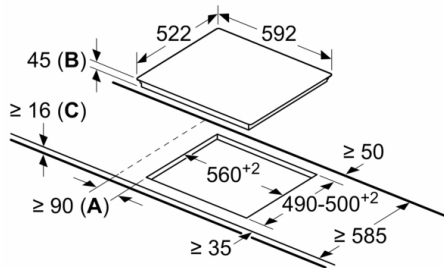

560-560 x 490-500 mm

Anchura del producto : 592 mm

Dimensiones de instalación necesarias (H x W x D) : 45 x 592 x

522 mm

Medidas del producto embalado : 96 x 752 x 590 mm

Peso neto : 7,9 kg

Peso bruto : 8,6 kg

## **Serie | 6, Placa vitrocerámica, 60 cm, negro PKK631FP8E**

### **La placa vitrocerámica con una electrónica que facilita su uso.**

---

- 60 cm: espacio para 3 recipientes.
- Control DirectSelect con 17 niveles de cocción
- 17 niveles de cocción para adaptar la potencia con mayor precisión
- Terminación bisel delantero
- Indicador de calor residual en 2 niveles (H/h)
- Bloqueo de seguridad para niños automático o manual
- Función Clean: bloqueo temporal del control
- Desconexión automática de seguridad de la placa
- Dimensiones del aparato (A lx An x F mm): 45 x 592 x 522
- Dimensiones de encastre (ancho x fondo x alto mm.): 560 x 490 x 45
- Potencia máxima: 5750 W

## Serie | 6, Placa vitrocerámica, 60 cm, negro PKK631FP8E

Dimensiones en mm

- A:** Distancia mínima entre la abertura de la placa y la pared.
- B:** Profundidad de inserción
- C:** Con horno empotrado por debajo, mín. 20, quizás más; ver requisitos dimensionales para el horno.