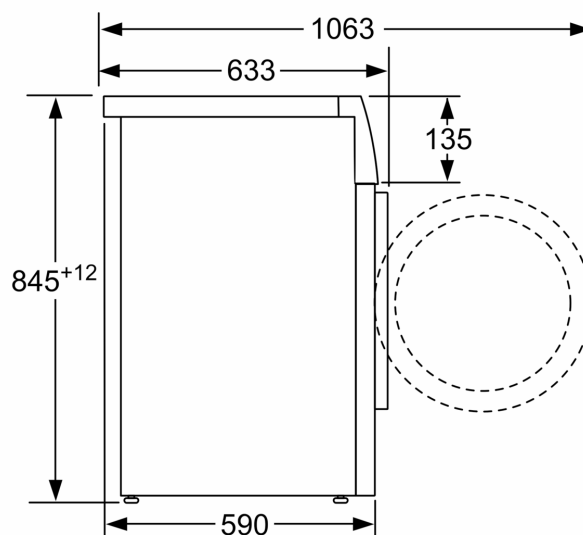

Datos técnicos

Clase de eficiencia energética: A
Ponderación de consumo de energía en kWh por 100 ciclos de lavado del programa eco 40-60: 46 kWh
Capacidad máxima: 8.0 kg
Consumo de agua programa ECO por ciclo: 47 l
Duración del programa eco 40-60 en horas y minutos a capacidad nominal: 3:33 h
Eficiencia de centrifugado programa ECO 40-60°C: B
Clase de nivel de ruido: A
Nivel de ruido: 71 dB(A) re 1 pW
Tipo de construcción: Libre instalación
Altura de la encimera extraíble: -5 mm
Dimensiones del aparato: alto x ancho x fondo (sin puerta): 845 x 598 x 590 mm
Peso neto: 69.9 kg
Potencia: 2300 W
Intensidad corriente eléctrica: 10 A
Tensión: 220-240 V
Frecuencia: 50 Hz
Longitud del cable de alimentación eléctrica: 160.0 cm
Apertura de la puerta: Izquierda
Ruedas de desplazamiento: No
Código EAN: 4242005434824
Tipo de instalación: Libre instalación

Accesorios opcionales

WMZ2200	ACCESORIO LAVADORA
WMZ2381	Manguera de extensión para entrada agua
WMZPW20W	ACCESORIO LAVADORA

**Serie 4, Lavadora de carga frontal, 8
kg, 1200 r.p.m.
WAN24272ES**

Dimensiones en mm

Dimensiones en mm