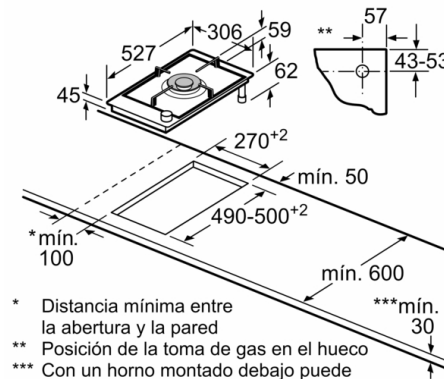

* Distancia mínima entre la abertura y la pared
** Posición de la toma de gas en el hueco
*** Con un horno montado debajo puede ser más en caso necesario; véanse los requisitos dimensionales del horno

Dimensiones en mm

measurements in mm