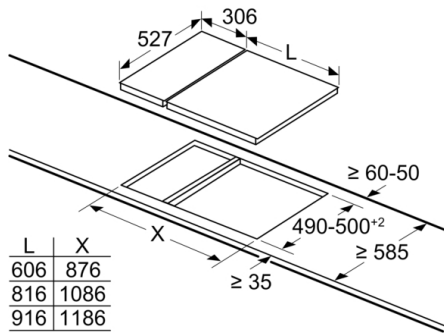

Dimensiones de instalación necesarias (H x W x D) : 45 x 270 x 490-500 mm

Anchura del producto : 306 mm

Anchura del producto : 306 mm

Dimensiones de instalación necesarias (H x W x D) : 59 x 306 x 527 mm

Dimensiones en mm

measurements in mm

When installing two or more Domino units side-by-side, one or more assembly kits are required (2 units = 1 assembly kit, 3 units = 2 assembly kits, etc.).

measurements in mm

Assembly kit (HEZ394301) for Domino

B: Dependent on the cut-out depth

Serie 8, Placa dominó, 30 cm, Cristal vitrocerámico, Negro PRA3A6B70

measurements in mm

L	X
606	876
816	1086
916	1186

When installing a Domino unit right next to a hob, an assembly kit (HEZ394301) is required.

Dimensiones en mm

Posibilidades de combinación de encimeras dominó con las correspondientes dimensiones de los aparatos y los huecos

Tipo de anchura:

Anchura del aparato:

	A	B	C	D	L	X
2x30	306	306	-	-	612	576
1x30, 1x40	306	396	-	-	702	666
1x30, 1x60	306	606	-	-	912	876
1x30, 1x70*	306	710	-	-	1016	980
1x30, 1x80	306	816	-	-	1122	1086
1x30, 1x90	306	916	-	-	1222	1186
2x40	396	396	-	-	792	756
1x40, 1x60	396	606	-	-	1002	966
1x40, 1x70*	396	710	-	-	1106	1070
1x40, 1x80	396	816	-	-	1212	1176
1x40, 1x90	396	916	-	-	1312	1276
3x30	306	306	306	-	918	882
2x30, 1x40	306	306	396	-	1008	972
2x30, 1x60	306	306	606	-	1218	1182
2x30, 1x70*	306	306	710	-	1322	1286
2x30, 1x80	306	306	816	-	1428	1392
2x30, 1x90	306	306	916	-	1528	1492
1x30, 2x40	306	396	396	-	1098	1062
1x30, 1x40, 1x60	306	396	606	-	1308	1272
1x30, 1x40, 1x70*	306	396	710	-	1412	1376
1x30, 1x40, 1x80	306	396	816	-	1518	1482
1x30, 1x40, 1x90	306	396	916	-	1618	1582
2x40, 1x60	396	396	606	-	1398	1362
4x30	306	306	306	306	1224	1188
3x30, 1x40	306	306	306	396	1314	1278
1x30, 1x75	306	750	-	-	1056	1020
1x40, 1x75	396	750	-	-	1146	1110
2x30, 1x75	306	306	750	-	1362	1326
1x30, 1x40, 1x75	306	396	750	-	1452	1416