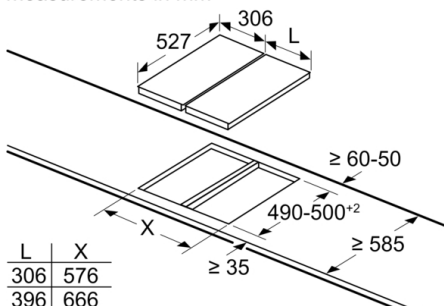

When installing two or more Domino units side-by-side, one or more assembly kits are required (2 units = 1 assembly kit, 3 units = 2 assembly kits, etc.).

measurements in mm

Assembly kit (HEZ394301) for Domino