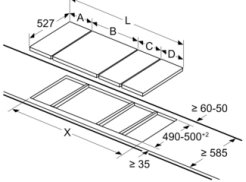

Serie 8, Placa dominó, 30 cm, Cristal vitrocerámico, Negro PRA3A6B70