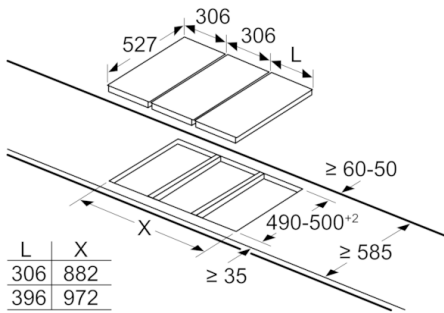

Serie | 6, Placa Dominó, Teppan Yaki, 40 cm PKY475FB1E

measurements in mm

When installing two or more Domino units side-by-side, one or more assembly kits are required (2 units = 1 assembly kit, 3 units = 2 assembly kits, etc.).

Dimensiones en mm

Posibilidades de combinación de encimeras dominó con las correspondientes dimensiones de los aparatos y los huecos

Tipo de anchura:

Anchura del aparato:

	A	B	C	D	L	X
2x30	306	306	-	-	612	576
1x30, 1x40	306	396	-	-	702	666
1x30, 1x60	306	606	-	-	912	876
1x30, 1x70*	306	710	-	-	1016	980
1x30, 1x80	306	816	-	-	1122	1086
1x30, 1x90	306	916	-	-	1222	1186
2x40	396	396	-	-	792	756
1x40, 1x60	396	606	-	-	1002	966
1x40, 1x70*	396	710	-	-	1106	1070
1x40, 1x80	396	816	-	-	1212	1176
1x40, 1x90	396	916	-	-	1312	1276
3x30	306	306	306	-	918	882
2x30, 1x40	306	306	396	-	1008	972
2x30, 1x60	306	306	606	-	1218	1182
2x30, 1x70*	306	306	710	-	1322	1286
2x30, 1x80	306	306	816	-	1428	1392
2x30, 1x90	306	306	916	-	1528	1492
1x30, 2x40	306	396	396	-	1098	1062
1x30, 1x40, 1x60	306	396	606	-	1308	1272
1x30, 1x40, 1x70*	306	396	710	-	1412	1376
1x30, 1x40, 1x80	306	396	816	-	1518	1482
1x30, 1x40, 1x90	306	396	916	-	1618	1582
2x40, 1x60	396	396	606	-	1398	1362
4x30	306	306	306	306	1224	1188

measurements in mm