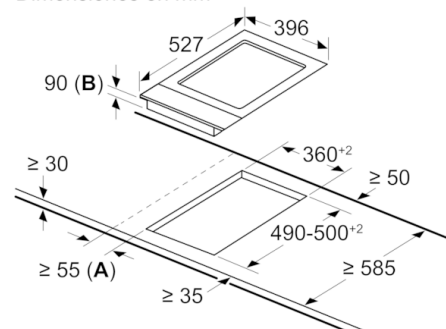

A: Distancia mínima entre la abertura y la pared

B: Profundidad máxima de inserción