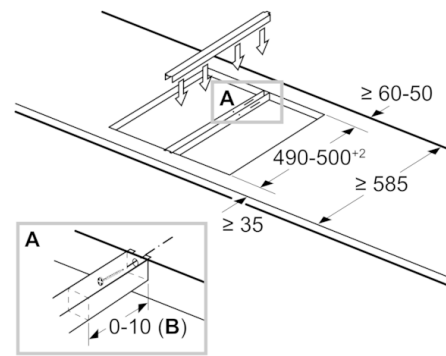

B: Dependent on the cut-out depth

Dimensiones en mm