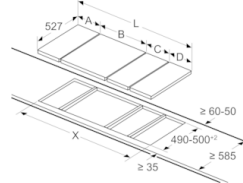

Serie | 6, Placa Dominó, Teppan Yaki, 40 cm PKY475FB1E

measurements in mm

When installing two or more Domino units side-by-side, one or more assembly kits are required (2 units = 1 assembly kit, 3 units = 2 assembly kits, etc.).

Dimensiones en mm

Posibilidades de combinación de encimeras dominó con las correspondientes dimensiones de los aparatos y los huecos

Tipo de anchura:

Anchura del aparato:

	A	B	C	D	L	X
2x30	306	306	-	-	612	576
1x30, 1x40	306	396	-	-	702	666
1x30, 1x60	306	606	-	-	912	876
1x30, 1x70*	306	710	-	-	1016	980
1x30, 1x80	306	816	-	-	1122	1086
1x30, 1x90	306	916	-	-	1222	1186
2x40	396	396	-	-	792	756
1x40, 1x60	396	606	-	-	1002	966
1x40, 1x70*	396	710	-	-	1106	1070
1x40, 1x80	396	816	-	-	1212	1176
1x40, 1x90	396	916	-	-	1312	1276
3x30	306	306	306	-	918	882
2x30, 1x40	306	306	396	-	1008	972
2x30, 1x60	306	306	606	-	1218	1182
2x30, 1x70*	306	306	710	-	1322	1286
2x30, 1x80	306	306	816	-	1428	1392
2x30, 1x90	306	306	916	-	1528	1492
1x30, 2x40	306	396	396	-	1098	1062
1x30, 1x40, 1x60	306	396	606	-	1308	1272
1x30, 1x40, 1x70*	306	396	710	-	1412	1376
1x30, 1x40, 1x80	306	396	816	-	1518	1482
1x30, 1x40, 1x90	306	396	916	-	1618	1582
2x40, 1x60	396	396	606	-	1398	1362
4x30	306	306	306	306	1224	1188

measurements in mm

When installing two or more Domino units side-by-side, one or more assembly kits are required (2 units = 1 assembly kit, 3 units = 2 assembly kits, etc.).

measurements in mm

Assembly kit (HEZ394301) for Domino

B: Dependent on the cut-out depth

Dimensiones en mm

A: Distancia mínima entre la abertura y la pared

B: Profundidad máxima de inserción