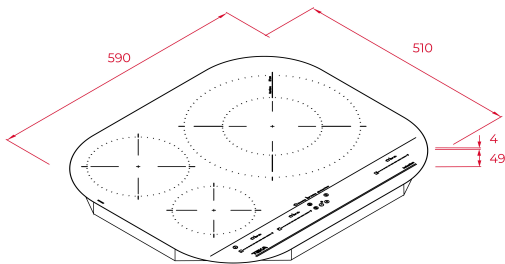

Seguridad por Termopar integrada

Easy installation

MultiSlider

Función Power

Función Power Plus

Super Zone