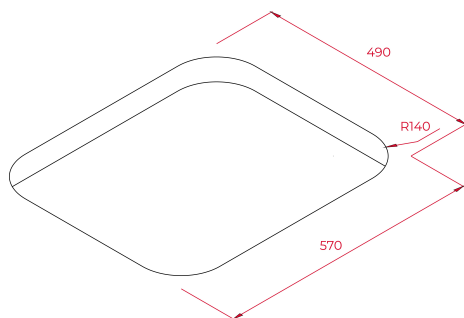

Seguridad por Termopar integrada

Easy installation

MultiSlider

Función Power

Función Power Plus

Super Zone

REFERENCIA

REF: 112510042

3 zonas de inducción:

-1 placa de Ø 150 mm

-1 placa de Ø 185 mm

-1 placa de doble circuito Ø 180 / 320 mm

Zona Paellera XL de 320 mm

Función Power Plus de máxima potencia en todas las placas inductivas (1.600 W - 2.100 W - 3.600 W)

Regulador de potencia

Sistema de instalación Fast-Click

Potencia nominal máxima: 7.200 W

DIMENSIONES

Altura del producto (mm): 53

Anchura del producto (mm): 590

Profundidad del producto (mm): 510

Longitud del producto (mm):

Peso neto (kg): 9,14

ESPECIFICACIONES TÉCNICAS

Tasa de potencia (V): 220-240

Frecuencia (Hz): 50/60

Potencia nominal máxima (W): 7200

COLORES

112510042

Negro