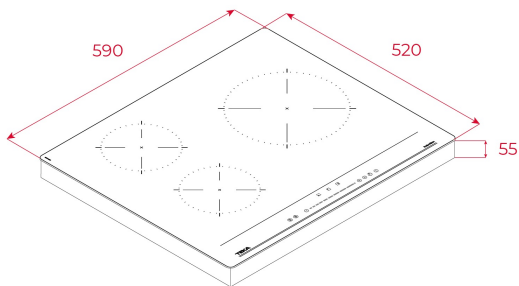

REFERENCIA

REF: 112520032

EAN: 8434778020540

CARACTERÍSTICAS

Placa de inducción

Cristal con acabado redondeado

Touch Control Slider con sensores acústicos y bloqueo de seguridad

Función Power Plus

Programador del tiempo de cocción hasta 99 minutos (posibilidad de programar todas las placas a la vez)

Función mantener caliente

3 zonas de cocción

-1 placa de Ø 160 mm

-1 placa de Ø 180 mm

-1 placa de Ø 300 mm

Función Power Plus de máxima potencia en todas las placas inductivas (1.800 W - 2.600 W - 3.500 W)

Regulador de potencia

Sistema fácil instalación Fast-Click

Potencia nominal máxima: 7.000 W

DIMENSIONES

Altura del producto (mm): 55

Anchura del producto (mm): 590

Profundidad del producto (mm): 520

Longitud del producto (mm):

Peso neto (kg): 8,4

ESPECIFICACIONES TÉCNICAS

Tasa de potencia (V): 220-240

Frecuencia (Hz): 50/60

Potencia nominal máxima (W): 7000

COLORES

112520032

Negro