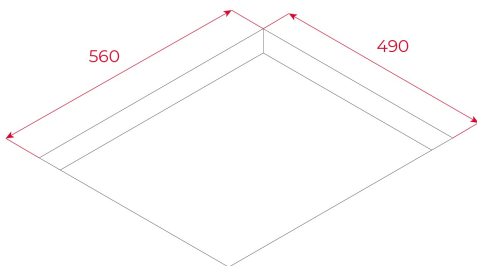

Seguridad por Termopar integrada

Función Power

Función Power Plus

Slider

REFERENCIA

REF: 112520032

EAN: 8434778020540

CARACTERÍSTICAS

Función mantener caliente

3 zonas de cocción

-1 placa de Ø 160 mm

-1 placa de Ø 180 mm

-1 placa de Ø 300 mm

Función Power Plus de máxima potencia en todas las placas inductivas (1.800 W - 2.600 W - 3.500 W)

Regulador de potencia

Sistema fácil instalación Fast-Click

Potencia nominal máxima: 7.000 W

DIMENSIONES

Altura del producto (mm): 55

Anchura del producto (mm): 590

Profundidad del producto (mm): 520

Longitud del producto (mm):

Peso neto (kg): 8,4

ESPECIFICACIONES TÉCNICAS

Tasa de potencia (V): 220-240

Frecuencia (Hz): 50/60

Potencia nominal máxima (W): 7000

COLORES

112520032

Negro