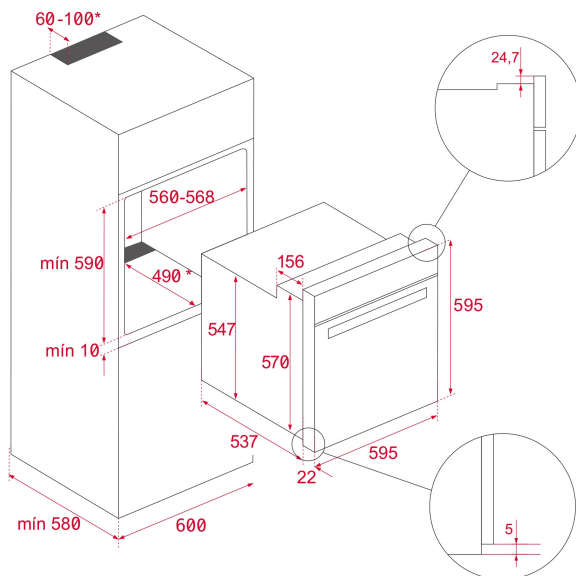

TEKA**MAESTRO AirFry HLB 8416**

Horno Multifunción con función especial AirFry para freír de la forma más saludable

HydroClean

SurroundTemp

SoftClose

Capacidad de 70L

Guía telescópica Plus Extension

**REFERENCIA**

Grill abatible

Iluminación superior

Sistema de evacuación de gases por bóveda

DIMENSIONES**Altura del producto (mm):** 595**Anchura del producto (mm):** 595**Profundidad del producto (mm):** 537+22**Longitud del producto (mm):****Peso neto (kg):** 28**ESPECIFICACIONES TÉCNICAS**