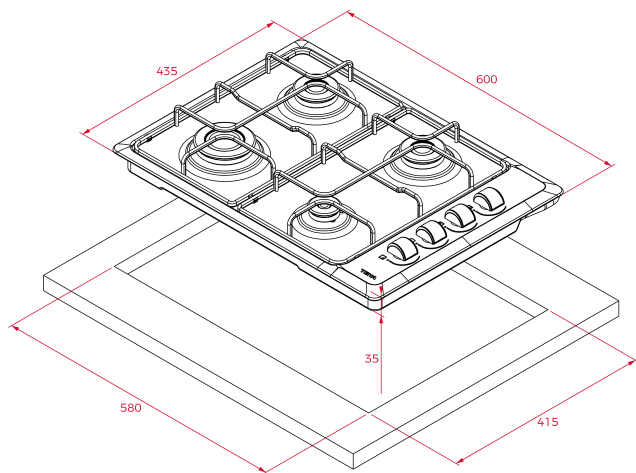

TEKA**EASY HLX 540 KL**

Placa de cocción a gas natural con 4 fuegos y seguridad por termopar

Seguridad
por
Termopar
integrada

**REFERENCIA**

REF: 112620031

EAN: 8434778025637

CARACTERÍSTICAS

Placa de cocción a natural

Mandos laterales incorporados de diseño ergonómico

4 quemadores de gas:

-1 quemador rápido, 3,00 kW

-2 quemadores semi-rápidos, 1,75 kW

-1 quemador auxiliar, 1,00 kW

Seguridad por termopar integrada en quemador individual

Parrillas esmaltadas

DIMENSIONES**Altura del producto (mm):** 85**Anchura del producto (mm):** 600**Profundidad del producto (mm):** 435**Longitud del producto (mm):****Peso neto (kg):** 6,06**ESPECIFICACIONES TÉCNICAS**