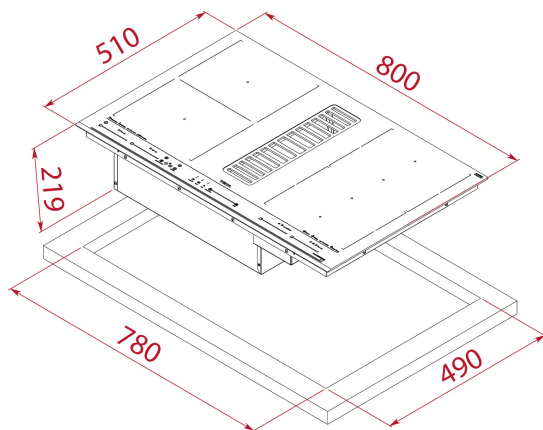

REFERENCIA

REF: 112730000

EAN: 8434778024982

CARACTERÍSTICAS

Inducción MasterSense Air con campana integrada

Cristal con bisel frontal

Touch Control Multislíder con sensores acústicos

Programador del tiempo de cocción y aspiración

6 zonas de inducción (4 + 2 Flex combinadas):

-2 zonas de 228 x 200 mm con sensores de temperatura

-2 zonas de 235 x 189 mm

-2 zonas Flex

8 funciones directas: Fuego lento, Derretir, Pochar, Confitar,

Mantener caliente, Parrilla, Plancha y Fritura

Funciones Flex / Power Plus / Stop & GO

Sistema de fácil instalación Fast-Click

Regulador de potencia / Modo Silencio

Nueve velocidades de extracción + intensiva

Función Fresh-Air / Auto

Filtros metálicos de 12 capas

Depósito de grasa extraíble

Motor Ecopower

Indicadores de saturación de filtros y velocidad seleccionada

Capacidades de extracción: máximo 601 m³/h - intensivo 627 m³/h

Potencia sonora: mínimo 43 dB - máximo 65 dB

Posibilidad de funcionamiento con extracción al exterior o en recirculación

DIMENSIONES

Altura del producto (mm): 219

Anchura del producto (mm): 800

Profundidad del producto (mm): 510

Longitud del producto (mm):

Peso neto (kg): 25

ESPECIFICACIONES TÉCNICAS

Tasa de potencia (V): 220-240

Frecuencia (Hz): 50/60

Potencia nominal máxima (W): 7200 (IH) + 200 (AH)

COLORES

112730000

Negro