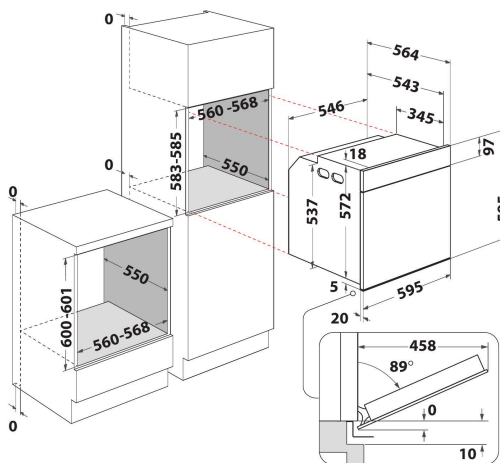

- Tecnología 6th Sense
- Sistema de limpieza pirolítico
- Clase energética: A+
- Capacidad de litros 73 L
- Función Cook 3
- Función Ready 2 Cook
- Cocción con ventilador de aire forzado
- Turbo ventilador
- Grill
- Interior esmaltado de fácil limpieza
- Función Turbo grill
- Maxi cocción
- Función pastelería
- Cierre de la puerta Soft closing
- Funciones de cocción especiales
- Pre calentamiento rápido
- Cocción convencional

6TH SENSE Technology

Recetas listas para usar. Seleccione uno de los 20 ciclos de cocción preestablecidos, y su horno seleccionará automáticamente la mejor función y ajustará la temperatura o el nivel de potencia y los ajustes de tiempo, mientras monitorea continuamente sus platos, para garantizar resultados perfectos.

Ready2Cook

El pre-calentamiento no es necesario. La función Ready2Cook utiliza un potente sistema de convección para alcanzar rápidamente la temperatura adecuada, eliminando completamente la necesidad de un precalentamiento.

Cook3

Sin mezcla de olores. Con la innovadora función Cook3, puedes cocinar hasta 3 diferentes platos simultáneamente, sin el riesgo de mezclar los olores.

Aire Forzado

Sellar en el gusto. Gracias a la tecnología de aire forzado, el aire precalentado circula dentro de su horno mediante un innovador sistema de convección que le brinda resultados de cocción húmedos y jugosos.

SoftClosing

Cierre de la puerta con movimiento lento. Gracias a las bisagras de cierre suave, la puerta se cierra sin esfuerzo, con un movimiento lento y silencioso.