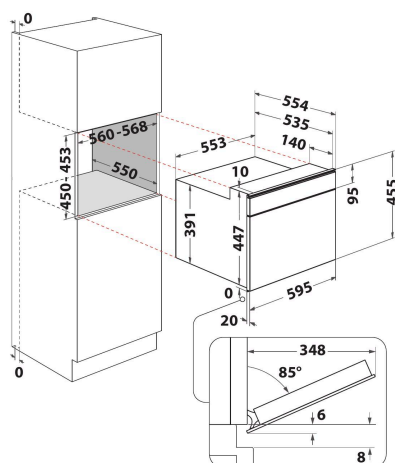

# W9 MW261 IXL

12NC: 859991542270

Código EAN: 8003437396083

Whirlpool

SENSING THE DIFFERENCE

- Conectividad
- Tecnología 6TH Sense
- Función CRISP 6TH Sense con plato CRISP
- Calentamiento 6th Sense
- Descongelación 6th Sense
- Crisp
- Cavity de 40 L
- Jet Start
- Jet Defrost
- Aire Forzado (50-250°C)
- Mantener caliente
- Steam
- Turbo Grill
- Fermentar masas
- Steam&Boil (Integrado)
- CrispFry
- Bread Defrost