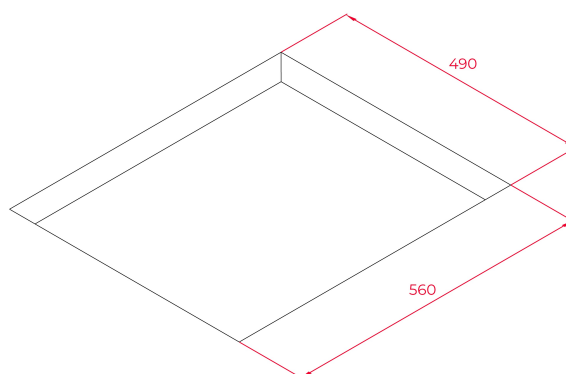

IZC 64010 MSS Placa de inducción Multislíder de 60cm con 4 zonas de cocción

Seguridad por Termopar integrada

Easy installation

MultiSlider

Función Power

Función Power Plus

DESCRIPCIÓN

Placa de inducción Multislíder de 60cm con 4 zonas de cocción

DIMENSIONES

Altura del producto (mm): 58
Anchura del producto (mm): 600
Profundidad del producto (mm): 510
Longitud del producto (mm):
Peso neto (kg): 9,59

ESPECIFICACIONES TÉCNICAS

MEDIDAS DE AJUSTE

Anchura del hueco (mm): 560
Profundidad del hueco (mm): 490
Altura del hueco (cm): 54

ZONAS DE COCCIÓN

Número de zonas de cocción: 4
Zona de cocción trasera izquierda - Diámetro (mm): 185
Zona de cocción trasera izquierda - Tipo: Single Zone
Zona de cocción trasera izquierda - Consumo (W): 1700-2100