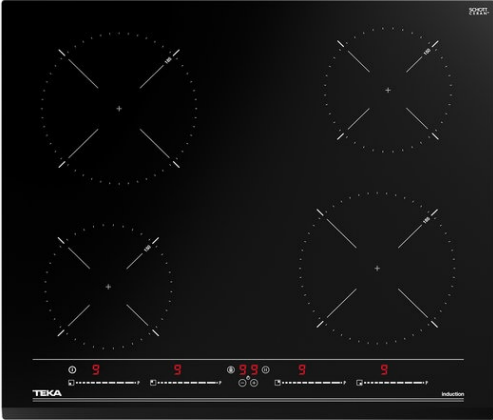

IZC 64010 MSS Placa de inducción Multislíder de 60cm con 4 zonas de cocción

Seguridad por Termopar integrada

Easy installation

MultiSlider

Función Power

Función Power Plus

DESCRIPCIÓN

Placa de inducción Multislíder de 60cm con 4 zonas de cocción

GAMA

Easy

COLORES

REFERENCIA

REF. 112520015
EAN. 8434778012491

TEKA

IZC 64010 MSS

CARACTERÍSTICAS

Placa de inducción
Cristal con bisel frontal
Touch Control Multislíder con sensores acústicos y bloqueo de seguridad (uno para cada placa de cocción)
Función Power Plus
Función STOP & GO
Programador del tiempo de cocción hasta 99 minutos con avisador acústico (posibilidad de programar todas las placas a la vez)
Modo silencio
4 zonas de cocción
2 placas de Ø 150 mm
2 placas de Ø 185 mm
Función power de máxima potencia en todas las placas inductivas (1.500 W - 1.500 W - 2.100 W - 2.100 W)
Regulador de potencia
Sistema fácil instalación Fast-Click
Potencia nominal máxima: 7.200 W

DIMENSIONES

Altura del producto (mm): 58
Anchura del producto (mm): 600
Profundidad del producto (mm): 510
Longitud del producto (mm):
Peso neto (kg): 9,59

ESPECIFICACIONES TÉCNICAS

MEDIDAS DE AJUSTE

Anchura del hueco (mm): 560
Profundidad del hueco (mm): 490
Altura del hueco (cm): 54