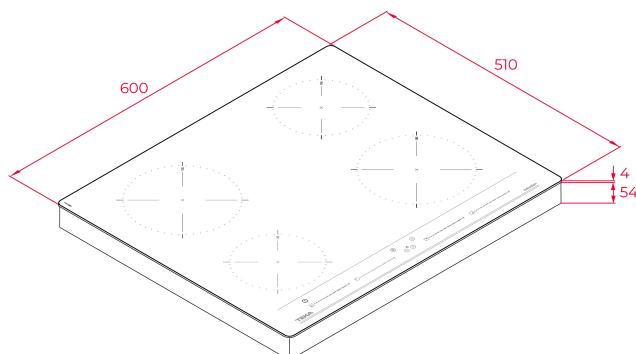

IZC 64010 MSS Placa de inducción Multislíder de 60cm con 4 zonas de cocción

Seguridad por Termopar integrada

Easy installation

MultiSlider

Función Power

Función Power Plus

DESCRIPCIÓN

Placa de inducción Multislíder de 60cm con 4 zonas de cocción

Placa de inducción
Cristal con bisel frontal
Touch Control Multislíder con sensores acústicos y bloqueo de seguridad (uno para cada placa de cocción)
Función Power Plus
Función STOP & GO
Programador del tiempo de cocción hasta 99 minutos con avisador acústico (posibilidad de programar todas las placas a la vez)
Modo silencio
4 zonas de cocción
2 placas de Ø 150 mm
2 placas de Ø 185 mm
Función power de máxima potencia en todas las placas inductivas (1.500 W - 1.500 W - 2.100 W - 2.100 W)
Regulador de potencia
Sistema fácil instalación Fast-Click
Potencia nominal máxima: 7.200 W

DIMENSIONES

Altura del producto (mm): 58
Anchura del producto (mm): 600
Profundidad del producto (mm): 510
Longitud del producto (mm):
Peso neto (kg): 9,59

ESPECIFICACIONES TÉCNICAS

MEDIDAS DE AJUSTE

Anchura del hueco (mm): 560
Profundidad del hueco (mm): 490
Altura del hueco (cm): 54

ZONAS DE COCCIÓN

Número de zonas de cocción: 4
Zona de cocción trasera izquierda - Diámetro (mm): 185
Zona de cocción trasera izquierda - Tipo: Single Zone
Zona de cocción trasera izquierda - Consumo (W): 1700-2100