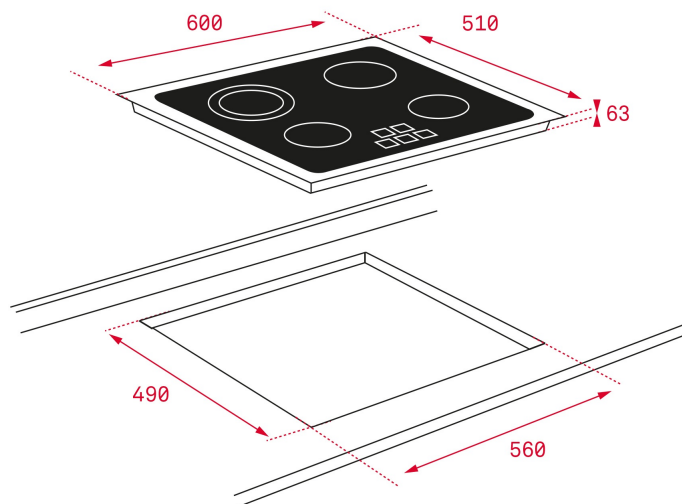

3 zonas (Ø145 mm + Ø180 mm + Ø210/270 mm)

Función golpe de cocción

Función cronómetro con avisador acústico

Sistema fácil instalación Fast-Click

Potencia nominal máxima: 5.400 W

DIMENSIONES

Altura del producto (mm): 51
Anchura del producto (mm): 600
Profundidad del producto (mm): 510
Longitud del producto (mm): 600
Peso neto (kg): 8,7

ESPECIFICACIONES TÉCNICAS

MEDIDAS DE AJUSTE

Anchura del hueco (mm): 560
Profundidad del hueco (mm): 490
Altura del hueco (cm): 51

CARACTERÍSTICAS

Número de niveles de potencia: 9

CONEXIÓN ELÉCTRICA

Frecuencia (Hz): 50/60
Fuente de alimentación (V): 220-240
Longitud del cable (cm): 110
Potencia máxima nominal (W) (placa eléctrica): 5400

ZONAS DE COCCIÓN

Número de zonas de cocción: 3
Consumo energético de toda la encimera, Wh/Kg: 188,32
Zona de cocción trasera izquierda - Diámetro (mm): 180
Zona de cocción trasera izquierda - Tipo: Single High Light
Zona de cocción trasera izquierda - Consumo (W): 1800

Zona de cocción trasera derecha - Consumo en Wh/Kg (EU 66/2014): No

Zona de cocción central derecha - Diámetro (mm): 210 / 270

Zona de cocción central derecha - Tipo: Double High Light

Zona de cocción central derecha - Consumo (W): 1500 - 2400