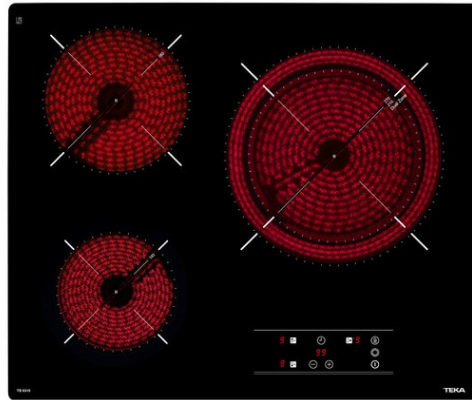

TB PRO 6315 Vitrocerámica de 60 cm con 3 zonas con Touch Control

Seguridad por Termopar integrada

Easy installation

Función Power Plus

DESCRIPCIÓN

Vitrocerámica de 60 cm con 3 zonas con Touch Control

GAMA

Easy

COLORES

REFERENCIA

REF. 40239032
EAN. 8421152148235

TEKA

TB PRO 6315

CARACTERÍSTICAS

Touch Control

Programador del tiempo de cocción

3 zonas (Ø145 mm + Ø180 mm + Ø210/270 mm)

Función golpe de cocción

Función cronómetro con avisador acústico

Sistema fácil instalación Fast-Click

Potencia nominal máxima: 5.400 W

DIMENSIONES

Altura del producto (mm): 51
Anchura del producto (mm): 600
Profundidad del producto (mm): 510
Longitud del producto (mm): 600
Peso neto (kg): 8,7

Zona de cocción trasera derecha - Consumo en Wh/Kg (EU 66/2014): No

Zona de cocción central derecha - Diámetro (mm): 210 / 270

Zona de cocción central derecha - Tipo: Double High Light

Zona de cocción central derecha - Consumo (W): 1500 - 2400