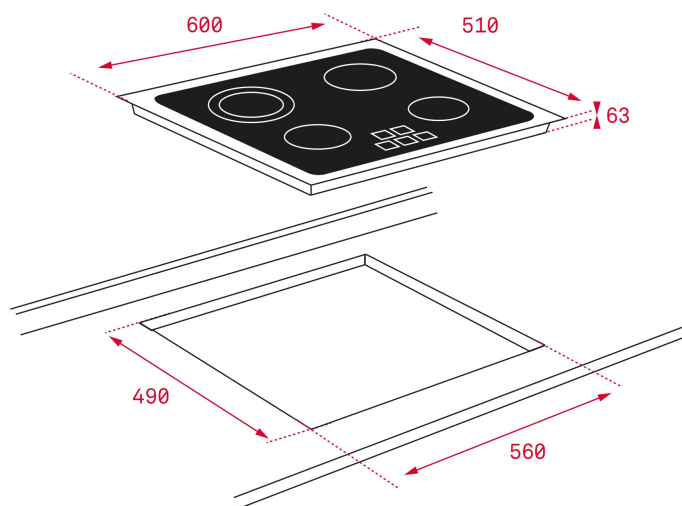

Touch Control

Programador del tiempo de cocción

3 zonas (Ø145 mm + Ø180 mm + Ø210/270 mm)

Función golpe de cocción

Función cronómetro con avisador acústico

Sistema fácil instalación Fast-Click

Potencia nominal máxima: 5.400 W

## DIMENSIONES

**Altura del producto (mm):** 51  
**Anchura del producto (mm):** 600  
**Profundidad del producto (mm):** 510  
**Longitud del producto (mm):** 600  
**Peso neto (kg):** 8,7

### MEDIDAS DE AJUSTE

**Anchura del hueco (mm):** 560  
**Profundidad del hueco (mm):** 490  
**Altura del hueco (cm):** 51