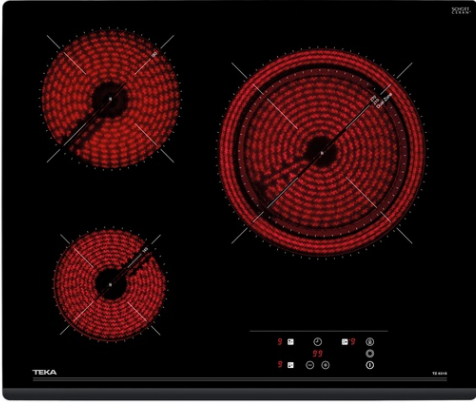

# TZ PRO 6315 Vitrocerámica de 60 cm con 3 zonas con Touch Control

Seguridad por Termopar integrada

Easy installation

Función Power Plus

**DESCRIPCIÓN**

Vitrocerámica de 60 cm con 3 zonas con Touch Control

Touch Control

Programador del tiempo de cocción

3 zonas (Ø145 mm + Ø180 mm + Ø210/270 mm)

Función golpe de cocción

Función cronómetro con avisador acústico

Sistema fácil instalación Fast-Click

Potencia nominal máxima: 5.400 W