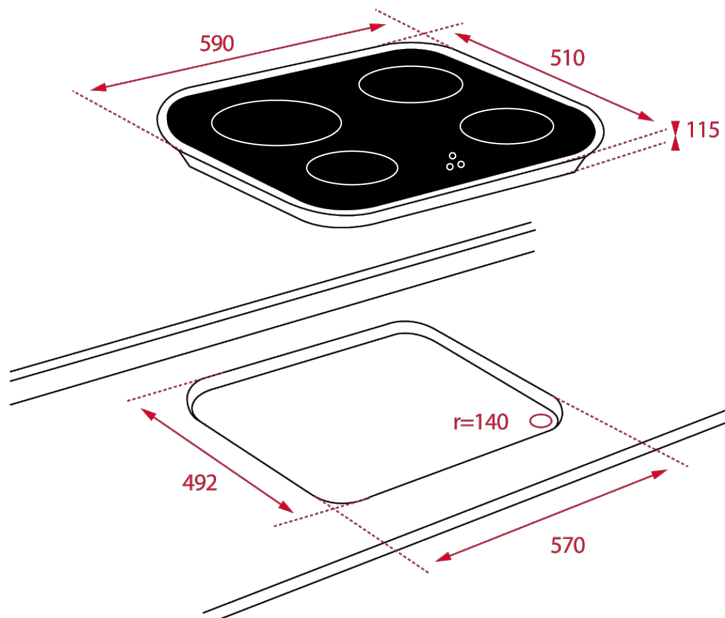

**TEKA**

**CG.1 4G AI AL** Placa Polivalente de 60 cm con 4 quemadores de gas butano

Autoencendido  
integrado

**DESCRIPCIÓN**

Placa Polivalente de 60 cm con 4 quemadores de gas butano

**GAMA**

Easy

**COLORES**

**REFERENCIA**

REF. 10205083  
EAN. 8421152066492

**TEKA**

**CG.1 4G AI AL**

**CARACTERÍSTICAS**

Gestión a través de los mandos instalados en los paneles de control o en los hornos serie ME

Superficie de vidrio templado

## DIMENSIONES

Altura del producto (mm): 115

Anchura del producto (mm):  
590

Profundidad del producto  
(mm): 510

Longitud del producto (mm):

Peso neto (kg):

### MEDIDAS DE AJUSTE

Anchura del hueco (mm): 570  
Profundidad del hueco (mm): 492