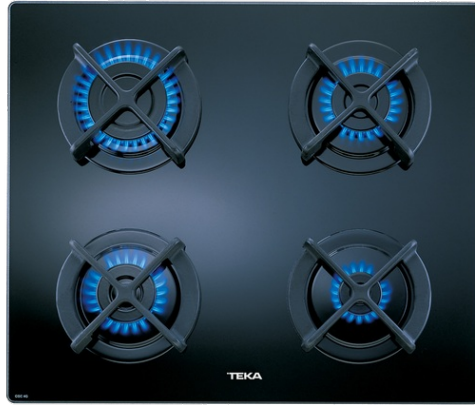

TEKA

CGC 60 4G AI AL NAT Placa Polivalente de 60 cm con 4 quemadores de gas natural

Autoencendido
integrado

Seguridad por
Termopar
integrada

DESCRIPCIÓN

Placa Polivalente de 60 cm con 4 quemadores de gas natural

GAMA

Easy

COLORES

REFERENCIA

REF. 10205219
EAN. 8421152027875

TEKA

CGC 60 4G AI AL NAT

CARACTERÍSTICAS

Gestión a través de los mandos instalados en los paneles de control o en los hornos serie ME

Superficie de vidrio templado

4 quemadores (auxiliar 1,00 kW + 2 semi-rápidos 1,75 kW + rápido 3,00 kW)

Seguridad por termopar integrada en quemador individual

Autoencendido integrado en quemador y accionado por cada mando

Parrillas de fundición individuales

DIMENSIONES

Altura del producto (mm): 115
Anchura del producto (mm): 600
Profundidad del producto (mm): 510
Longitud del producto (mm):
Peso neto (kg):