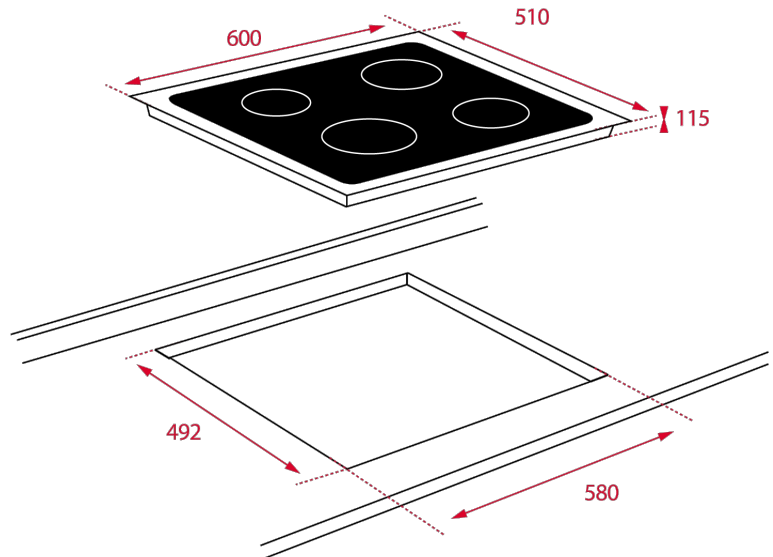

Gestión a través de los mandos instalados en los paneles de control o en los hornos serie ME

Superficie de vidrio templado

4 quemadores (auxiliar 1,00 kW + 2 semi-rápidos 1,75 kW + rápido 3,00 kW)

Seguridad por termopar integrada en quemador individual

Autoencendido integrado en quemador y accionado por cada mando

Parrillas de fundición individuales

DIMENSIONES

Altura del producto (mm): 115
Anchura del producto (mm): 600
Profundidad del producto (mm): 510
Longitud del producto (mm):
Peso neto (kg):

ESPECIFICACIONES TÉCNICAS

MEDIDAS DE AJUSTE

Anchura del hueco (mm): 580
Profundidad del hueco (mm): 492
Altura del hueco (cm): 115

CARACTERÍSTICAS

Tipo de gas: Natural
Potencia nominal máxima (W) (gas): 7500
Encendido automático: Sí