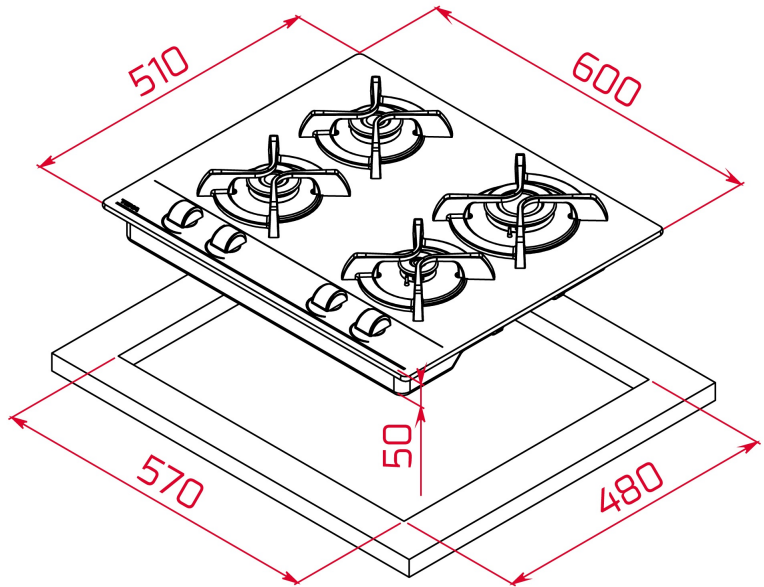

GBC 64000 KBN Placa Cristal Gas de 60 cm con mandos frontales ergonómicos de gas natural

Autoencendido
integrado

Seguridad por
Termopar
integrada

Easy
installation

DESCRIPCIÓN

Placa Cristal Gas de 60 cm con mandos frontales ergonómicos de gas natural

DIMENSIONES

Altura del producto (mm): 110

Anchura del producto (mm):
600

Profundidad del producto
(mm): 510

Longitud del producto (mm):

Peso neto (kg): 13,35

ESPECIFICACIONES TÉCNICAS

MEDIDAS DE AJUSTE

Anchura del hueco (mm): 570
Profundidad del hueco (mm): 480
Altura del hueco (cm): 49

CARACTERÍSTICAS

Tipo de gas: Natural
Potencia nominal máxima (W) (gas): 7300
Encendido automático: Sí
Número de niveles de potencia: 3

CONEXIÓN ELÉCTRICA

Frecuencia (Hz): 50/60
Fuente de alimentación (V): 220-240
Longitud del cable (cm): 100
Potencia máxima nominal (W) (placa eléctrica): 1100

ZONAS DE COCCIÓN

Número de zonas de cocción: 4
Zona de cocción trasera izquierda - Tipo: SEMIRAPID