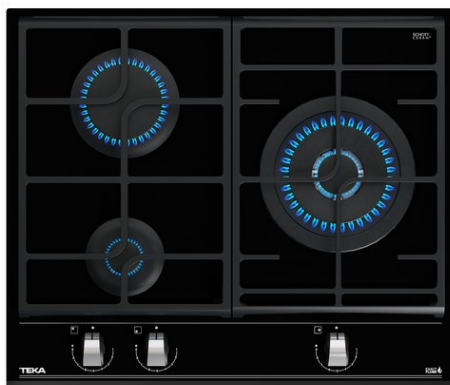

## GZC 63310 XBB Placa Cristal Gas de 60 cm con función ExactFlame de gas butano

Autoencendido  
integrado

Seguridad por  
Termopar  
integrada

Easy  
installation

ExactFlame

### DESCRIPCIÓN

Placa Cristal Gas de 60 cm con función ExactFlame de gas butano

### **CARACTERÍSTICAS**

CristalGas Exact Flame con bisel frontal  
Mandos frontales de diseño ergonómico  
Superficie de vidrio cerámico  
9 niveles de potencia con un control exacto de la llama  
3 quemadores de gas  
1 quemador de doble anillo, 4,00 kW  
1 quemador rápido, 2,80 kW  
1 quemador auxiliar, 1,00 kW  
Seguridad por termopar integrado en quemador individual  
Autoencendido integrado en quemador y accionado por cada mando  
Soporte para Wok opcional  
Parrillas de fundición amplia superficie  
Kit de fácil instalación

### CARACTERÍSTICAS

**Tipo de gas:** Butano  
**Potencia nominal máxima (W) (gas):** 7800  
**Encendido automático:** Sí  
**Número de niveles de potencia:** 9