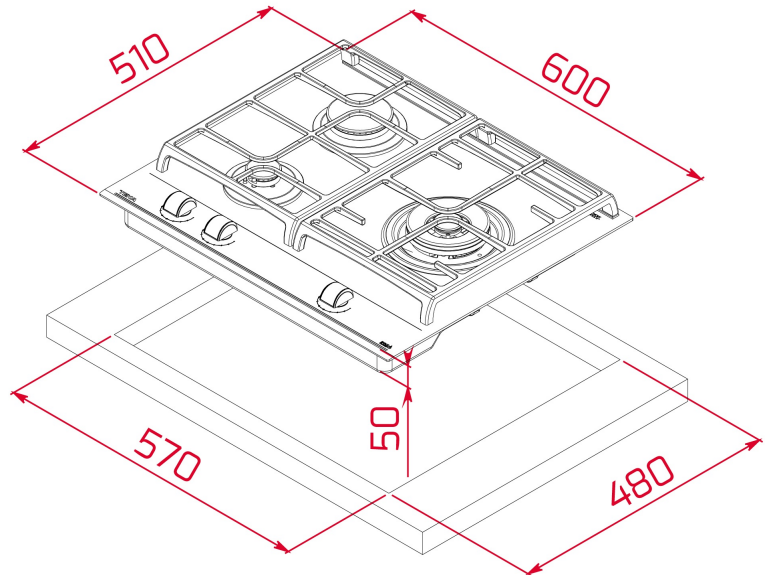

## DIMENSIONES

**Altura del producto (mm):** 98  
**Anchura del producto (mm):** 600  
**Profundidad del producto (mm):** 510  
**Longitud del producto (mm):**  
**Peso neto (kg):** 11,1