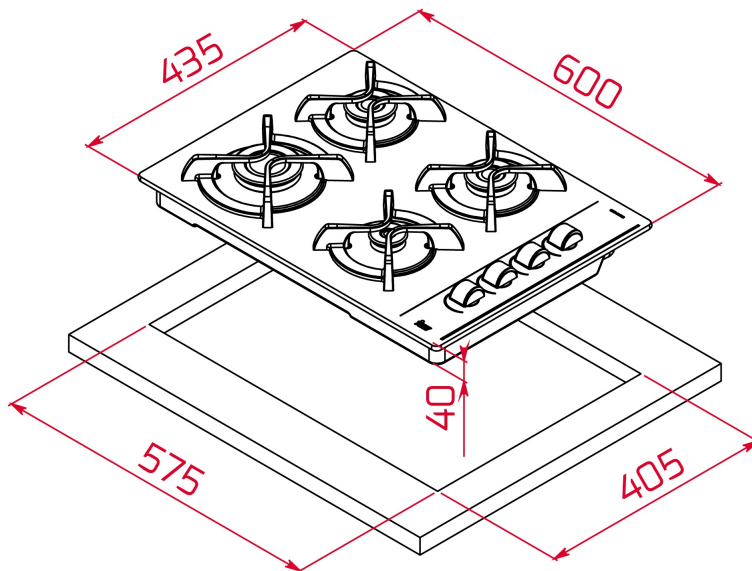

GBC 64003 KBA Placa Cristal Gas de 60 cm con mandos frontales ergonómicos de gas butano

Autoencendido
integrado

Seguridad por
Termopar
integrada

Easy
installation

DESCRIPCIÓN

Placa Cristal Gas de 60 cm con mandos frontales ergonómicos de gas butano

Superficie de vidrio templado

Mandos laterales de diseño ergonómico

4 quemadores de gas:

-1 quemador rápido,2,80 kW

-2 quemadores semi-rápidos,1,75 kW

-1 quemador auxiliar,1,00 kW

Seguridad por termopar integrado en quemador individual

<https://www.teka.com/es-es/soporte/solicitar-reparacion/>

DIMENSIONES

Altura del producto (mm): 110
Anchura del producto (mm):
600
**Profundidad del producto
(mm):** 435
Longitud del producto (mm):
Peso neto (kg): 12,15

ESPECIFICACIONES TÉCNICAS

MEDIDAS DE AJUSTE

Anchura del hueco (mm): 575
Profundidad del hueco (mm): 405
Altura del hueco (cm): 49

CARACTERÍSTICAS

Tipo de gas: Natural&Butane
Potencia nominal máxima (W) (gas): 7300
Encendido automático: Sí